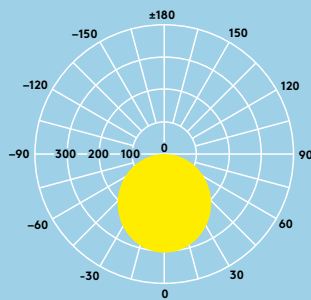

Fürdőszobákban

Folyosókon

A fényforrásra vonatkozó adatok

- 1400 lm (15 W), 1900 lm (21 W), 2500 lm (30 W), maximum 93 lm/W
- Élettartam: 50 000 üzemóra (L80, Ta 25 °C)
- Színhőmérséklet-változatok: 3000 K, 3500 K és 4000 K egyetlen termékben
- Sugárzási szög: 120°
- CRI 80
- MacAdam (kezdeti): 5 lépéses

THORN
ECO

Fényelosztás

Lena Vario 2500 lm, 4000 K

cd/klm ULOR: 2 % DLOR: 98 % LOR: 100 %

83 lm/W

Telepítés/szerelés

- Falra vagy mennyezetre szerelhető
- Egyszerűen, gyorsan szerelhető az akár 2,5 mm² keresztmetszetű vezetékét is fogadó billentyűs sorkapocsnak köszönhetően