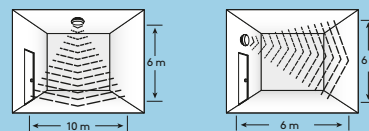

Érzékelő hatótávolsága

100% érzékenységnél

Szabályozhatóság

📶 Érzékenység	10 %, 50 %, 75 %, 100 %
🕒 Idő	5 mp, 90 mp, 5 perc, 15 perc
✳ lux	10 lux, 20 lux, 50 lux, kikapcsolva

5 év garancia