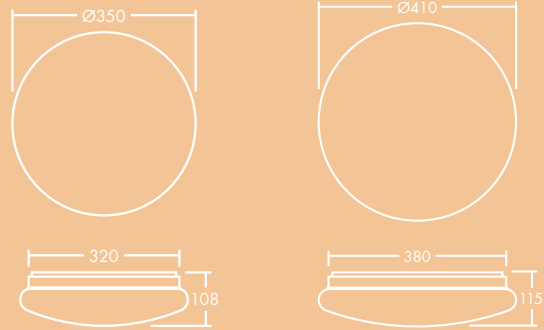

Fényelosztás

Lena Vario 2500 lm, 4000 K

cd/klm ULOR: 2 % DLOR: 98 % LOR: 100 %

83 lm/W

Telepítés/szerelés

- Falra vagy mennyezetre szerelhető
- Egyszerűen, gyorsan szerelhető az akár 2,5 mm² keresztmetszetű vezetékét is fogadó billentyűs sorkapocsnak köszönhetően

Anyag/felület

Hátlap: acél, fehér festéssel
Búra: PMMA, opál

Műszaki adatok

- II. érintésvédelmi osztályú elektromos berendezés
- IP44
- IK04
- Környezeti hőmérséklet: -20 és 40 °C között
- ENEC-tanúsítvánnyal rendelkező előtét

Rendelési útmutató

Leírás	Tömeg (kg)	Cikk sz.
LENA VARIO LED 320 1400 830/35/40	0,62	96631862
LENA VARIO LED 320 1400 830/35/40 MWS	0,67	96631863
LENA VARIO LED 380 1900 830/35/40	0,83	96631864
LENA VARIO LED 380 1900 830/35/40 MWS	0,88	96631865
LENA VARIO LED 380 2500 830/35/40	0,85	96631866
LENA VARIO LED 380 2500 830/35/40 MWS	0,9	96631867

Jelenlét-érzékelő

A Lena Vario mikrohullámú jelenlét-érzékelővel szállított változata csak akkor kapcsol be, amikor szükség van a fényére. A jelenlét-érzékelő akkor kapcsolja fel a lámpát, ha mozgást észlel, majd az előre beállított idő elteltével lekapcsolja, ha a mozgás megszűnt. A lámpa fényérzékelővel is rendelkezik, így a beállításnak megfelelően akkor kapcsol csak be, ha nem észlel elegendő természetes fényt.

Érzékelő hatótávolsága

100% érzékenységnél

Szabályozhatóság

📶 Érzékenység	10 %, 50 %, 75 %, 100 %
🕒 Idő	5 mp, 90 mp, 5 perc, 15 perc
✳ lux	10 lux, 20 lux, 50 lux, kikapcsolva

5 év garancia