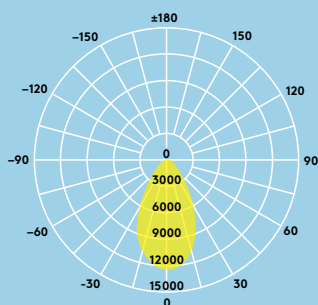

### Fényforrásadatok

- Élettartam: 50 000 óra (@L70, Ta 25 °C)
- 12 000 lm (100 W), 18 000 lm (150 W), 24 000 lm (200 W), 30 000 lm (250 W), akár 120 lm/W
- Színhőmérséklet: 4000 K
- <25 UGR
- CRI 80
- MacAdam (kezdeti): 5 fokozat

## Fényeloszlás

### George 12 000 lm

cd/klm ULOR: 0 % DLOR: 100 % LOR: 100 %

120 lm/W 