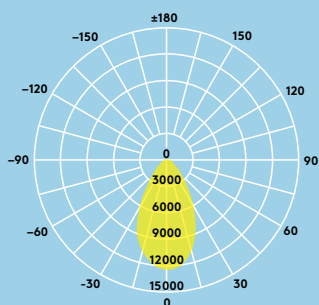

Fényeloszlás

George 12 000 lm

cd/klm ULOR: 0 % DLOR: 100 % LOR: 100 %

120 lm/W 

Rendelési útmutató

Leírás	Tömeg (kg)	SAP-kód
GEORGE LED 330 12000 840 ¹	3.40	96630323
GEORGE LED 330 18000 840 ²	3.80	96630324
GEORGE LED 390 24000 840 ³	6.00	96630325
GEORGE LED 390 30000 840 ³	6.00	96630326