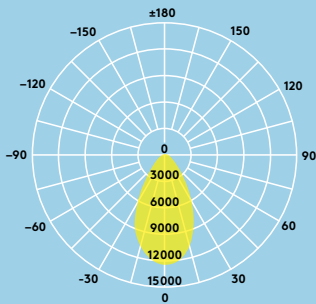

Fényeloszlás

George 12 000 lm

cd/klm ULOR: 0% DLOR: 100% LOR: 100%

120 lm/W 

Rendelési útmutató

Leírás	Tömeg (kg)	SAP-kód
GEORGE LED 330 12000 840 ¹	3.40	96630323
GEORGE LED 330 18000 840 ²	3.80	96630324
GEORGE LED 390 24000 840 ³	6.00	96630325
GEORGE LED 390 30000 840 ³	6.00	96630326