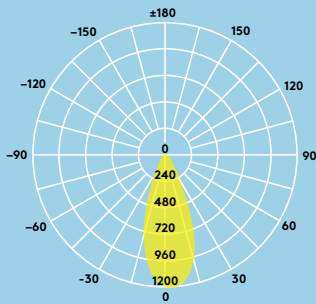

#### Fényforrásadatok

- 550lm (7W); 80lm/W
- Színhőmérséklet: 3000 K vagy 4000 K
- Élettartam: 50 000 óra (@L70, Ta 25°C)
- CRI ≥ 80
- MacAdam (kezdeti): 6 fokozat

## Fényeloszlás

Fred 550lm

cd/klm ULOR: 0% DLOR: 100% LOR: 100%

80lm/W