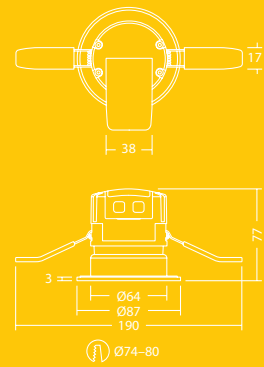

Fényeloszlás

Fred 550lm

cd/klm ULOR: 0% DLOR: 100% LOR: 100%

80lm/W

Rendelési útmutató

Leírás	Tömeg (kg)	SAP-kód
FRED LED IP65 75 550 840	0.3	96630340
FRED LED IP65 75 550 830	0.3	96630341
Tartozékok		
FRED TRIM CHR	0.5	96630345
FRED TRIM SAT	0.5	96630346
FRED TRIM BRO	0.5	96630390
FRED TRIM GLOSSY WH	0.5	96630573
FRED TRIM MATT BLK	0.5	96630574
FRED LENS 24°	0.01	96630347
FRED LENS 46°	0.01	96630349
FRED LENS 15° WALL WASH	0.01	96630391
★ FRED Connector	0.05	96631529
Kiegészítők		
FRED LENS 38°	0.01	96630348
FRED TRIM MATT WH	0.5	96630344

★ Új

Telepítés/felszerelés

- A Fred tűzálló minősítésű álmennyezeti lámpatest többféle típusú álmennyezetbe szerelhető
- A közetgyapot szigetelés közvetlenül a szerelvényre helyezhető

Anyag/felület

Készülékház: Alumínium hűtőborda és acél készülékház
Díszkeret: Alumíniumöntvény, matt fehér
Lencse: PMMA
Fedél: PC

Műszaki jellemzők

- Class II besorolású elektromos berendezés
- IP65 (alulról), IP20 (felülről)
- IK04
- Üzemi környezeti hőmérséklet: 0 – +45 °C