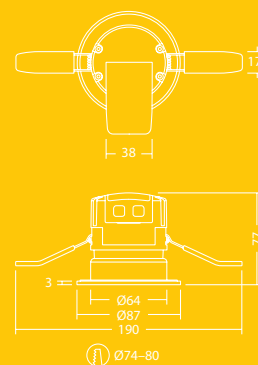

Fred

Tűzálló minősítésű álmennyezeti lámpatest

Az „Fred” modell bemutatása

Fred egy bátor és szilárd, tűzálló minősítésű hétköznapi hős

- Süllyesztett, IP65 besorolású, tűzálló lámpatest fehér kerettel és 38° lencsével
- Nagy hatásfokú, gazdaságos lámpatest, 30, 60 és 90 perc tűzállóságú álmennyezetekhez
- Egyszerűen cserélhető díszkeretek: a fehéret króm, selyemfényű króm vagy bronz színűre cserélheti (tartozékként kaphatók)
- A fényeloszlás a 38°-os lencse 24°/46° fényeloszlású lencsére vagy 15°-os falmosó lencsére történő cseréjével változtatható (tartozékként kaphatók)
- A teljes egészében leszerelhető csatlakozóval leválasztott lámpatest mellett alakíthatja ki az első fix bekötést és ellenőrizheti a nagyfeszültségű áramkört
- A nyomásra oldható sorkapocs által lehetővé tett szerszám nélküli, gyors bekötésnek köszönhetően kényelmesen kialakítható a hurkos bekötés
- Beépített LED-előtét, jóváhagyott gyártóktól származó előlapi fényerő-szabályozó kapcsolókkal is használható
- Fürdőszobákban is használható

Fényeloszlás

Fred 550 lm

cd/klm ULOR: 0 % DLOR: 100 % LOR: 100 %

80lm/W

Rendelési útmutató

Leírás	Tömeg (kg)	SAP-kód
FRED LED IP65 75 550 840	0.3	96630340
FRED LED IP65 75 550 830	0.3	96630341
Tartozékok		
FRED TRIM CHR	0.5	96630345
FRED TRIM SAT	0.5	96630346
FRED TRIM BRO	0.5	96630390
FRED TRIM GLOSSY WH	0.5	96630573
FRED TRIM MATT BLK	0.5	96630574
FRED LENS 24°	0.01	96630347
FRED LENS 46°	0.01	96630349
FRED LENS 15° WALL WASH	0.01	96630391
★ FRED Connector	0.05	96631529
Kiegészítők		
FRED LENS 38°	0.01	96630348
FRED TRIM MATT WH	0.5	96630344