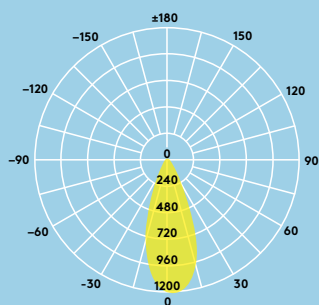

550 lumen,
80 lm/W

50 000 óra
élettartam

Szabályozható
fényerő

IP65 (alulról):
Por- és vízálló

Teljesen
tűzálló 30,
60 és 90 perc
tűzállóságú
álmennyezete-
khez

3000 K
meleg fehér
vagy 4000 K
semleges fehér

Ideális megoldás a következő felhasználási
területeken:

Kiskereskedelmi
üzletek

Iskolák és
felsőoktatási
intézmények

Szállodák

Fényforrásadatok

- 550lm (7W); 80lm/W
- Színhőmérséklet: 3000 K vagy 4000 K
- Élettartam: 50 000 óra (@L70, Ta 25°C)
- CRI ≥ 80
- MacAdam (kezdeti): 6 fokozat

Fényeloszlás

Fred 550 lm

cd/klm ULOR: 0 % DLOR: 100 % LOR: 100 %

80lm/W

Rendelési útmutató

Leírás	Tömeg (kg)	SAP-kód
FRED LED IP65 75 550 840	0.3	96630340
FRED LED IP65 75 550 830	0.3	96630341
Tartozékok		
FRED TRIM CHR	0.5	96630345
FRED TRIM SAT	0.5	96630346
FRED TRIM BRO	0.5	96630390
FRED TRIM GLOSSY WH	0.5	96630573
FRED TRIM MATT BLK	0.5	96630574
FRED LENS 24°	0.01	96630347
FRED LENS 46°	0.01	96630349
FRED LENS 15° WALL WASH	0.01	96630391
★ FRED Connector	0.05	96631529
Kiegészítők		
FRED LENS 38°	0.01	96630348
FRED TRIM MATT WH	0.5	96630344