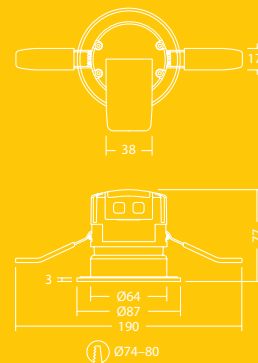

Fényeloszlás

Fred 550lm

cd/klm ULOR: 0% DLOR: 100% LOR: 100%

80lm/W

Rendelési útmutató

Leírás	Tömeg (kg)	SAP-kód
FRED LED IP65 75 550 840	0.5	96630340
FRED LED IP65 75 550 830	0.5	96630341
Tartozékok		
FRED TRIM CHR		96630345
FRED TRIM SAT		96630346
FRED TRIM BRO		96630390
FRED TRIM GLOSSY WH		96630573
FRED TRIM MATT BLK		96630574
FRED LENS 24°		96630347
FRED LENS 46°		96630349
FRED LENS 15° WALL WASH		96630391
Kiegészítők		
FRED LENS 38°		96630348
FRED TRIM MATT WH		96630344