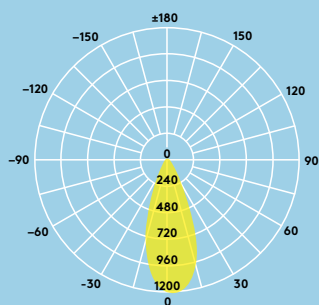

550 lumen,
80 lm/W

50 000 óra
élettartam

Szabályozható
fényerő

IP65 (alulról):
Por- és vízálló

Teljesen
tűzálló 30,
60 és 90 perc
tűzállóságú
álmennyezete-
khez

3000 K
meleg fehér
vagy 4000 K
semleges fehér

Ideális megoldás a következő felhasználási
területeken:

Kiskereskedelmi
üzletek

Iskolák és
felsőoktatási
intézmények

Szállodák

Fényforrásadatok

- 550lm (7W); 80lm/W
- Színhőmérséklet: 3000 K vagy 4000 K
- Élettartam: 50 000 óra (@L70, Ta 25°C)
- CRI ≥ 80
- McAdam (kezdeti): 6 fokozat

Fényeloszlás

Fred 550lm

cd/klm ULOR: 0% DLOR: 100% LOR: 100%

80lm/W

Rendelési útmutató

Leírás	Tömeg (kg)	SAP-kód
FRED LED IP65 75 550 840	0.5	96630340
FRED LED IP65 75 550 830	0.5	96630341
Tartozékok		
FRED TRIM CHR		96630345
FRED TRIM SAT		96630346
FRED TRIM BRO		96630390
FRED TRIM GLOSSY WH		96630573
FRED TRIM MATT BLK		96630574
FRED LENS 24°		96630347
FRED LENS 46°		96630349
FRED LENS 15° WALL WASH		96630391
Kiegészítők		
FRED LENS 38°		96630348
FRED TRIM MATT WH		96630344