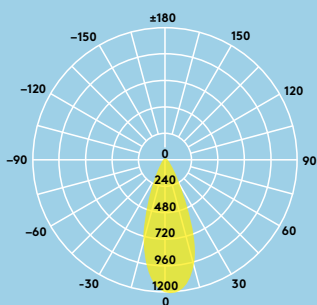

Fényeloszlás

Fred 550 lm

cd/klm ULOR: 0% DLOR: 100% LOR: 100%

80lm/W