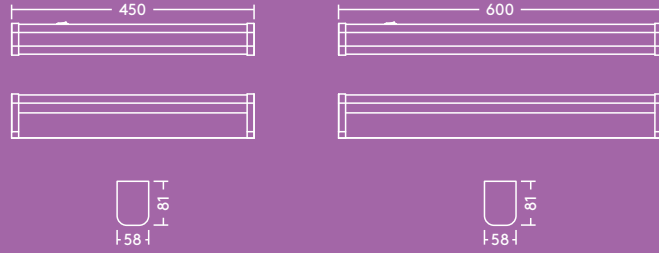

Elsa

Fürdőszobai tükörvilágító

Az „Elsa” modell bemutatása

Elsa fröccsenésálló,
egyszerre praktikus és
esztétikus, és vigyáz az
Ön megjelenésére

- Fürdőszobai tükörvilágító elegáns és időtálló dizájnnal
- Az opál diffúzor vizuális komfortot és teljesen egyenletes megvilágítást biztosít
- Beépített kapcsoló
- Szerszám nélküli bekötés a gyors felszerelés érdekében
- Kétféle hossz: 600 mm, 1200 lm fényárammal, valamint 450 mm, 800 lm fényárammal
- Opcionális jelenlét-érzékelők kaphatók

Fényeloszlás

Elsa 800 lm

cd/klm ULOR: 0 % DLOR: 78 % LOR: 22 %

100 lm/W

Rendelési útmutató

Leírás	Tömeg (kg)	SAP-kód
ELSA LED 600 1200 840 WH	0.8	96630327
ELSA LED 600 1200 830 WH	0.8	96630328
ELSA LED 600 1200 840 MWS WH	0.8	96630329
ELSA LED 600 1200 830 MWS WH	0.8	96630330
ELSA LED 450 800 840 WH	0.6	96630376
ELSA LED 450 800 830 WH	0.6	96630377
ELSA LED 450 800 840 MWS WH	0.6	96630378
ELSA LED 450 800 830 MWS WH	0.6	96630379