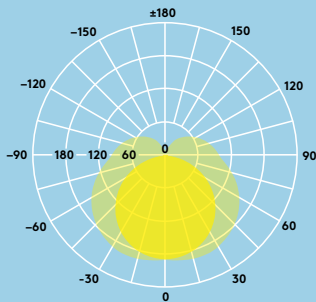

THORN
ECO

800 lm és
1200 lm,
100 lm/W

IP44:
fröccsenésálló

3000 K meleg
fehér vagy
4000 K
semleges fehér

IK06
besorolású
ütésállóság

Opcionális
jelenlét-
érzékelő

50 000 óra
élettartam

Ideális megoldás a következő felhasználási
területeken:

Egészségügyi
helyiségekben

Fényforrásadatok

- 800 lm (8 W) és 1200 lm (12 W); 100 lm/W
- Színhőmérséklet: 3000 K és 4000 K
- Élettartam: 50 000 óra (@L70, Ta 25 °C)
- CRI ≥ 80
- MacAdam (kezdeti): 6 lépés

Fényeloszlás

Elsa 800 lm

cd/klm ULOR: 0 % DLOR: 78 % LOR: 22 %

100 lm/W

Rendelési útmutató

Leírás	Tömeg (kg)	SAP-kód
ELSA LED 600 1200 840 WH	0.8	96630327
ELSA LED 600 1200 830 WH	0.8	96630328
ELSA LED 600 1200 840 MWS WH	0.8	96630329
ELSA LED 600 1200 830 MWS WH	0.8	96630330
ELSA LED 450 800 840 WH	0.6	96630376
ELSA LED 450 800 830 WH	0.6	96630377
ELSA LED 450 800 840 MWS WH	0.6	96630378
ELSA LED 450 800 830 MWS WH	0.6	96630379