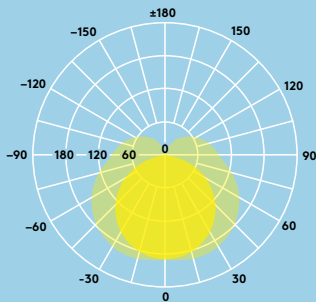

Egészségügyi
helyiségekben

Fényforrásadatok

- 800 lm (8 W) és 1200 lm (12 W); 100 lm/W
- Színhőmérséklet: 3000 K és 4000 K
- Élettartam: 50 000 óra (@L70, Ta 25 °C)
- CRI ≥ 80
- McAdam (kezdeti): 6 lépés

Fényeloszlás

Elsa 800 lm

cd/klm ULOR: 0% DLOR: 78% LOR: 22%

100 lm/W

Rendelési útmutató

| Leírás | Tömeg (kg) | SAP-kód |
|------------------------------|------------|----------|
| ELSA LED 600 1200 840 WH | 0.8 | 96630327 |
| ELSA LED 600 1200 830 WH | 0.8 | 96630328 |
| ELSA LED 600 1200 840 MWS WH | 0.8 | 96630329 |
| ELSA LED 600 1200 830 MWS WH | 0.8 | 96630330 |
| ELSA LED 450 800 840 WH | 0.6 | 96630376 |
| ELSA LED 450 800 830 WH | 0.6 | 96630377 |
| ELSA LED 450 800 840 MWS WH | 0.6 | 96630378 |
| ELSA LED 450 800 830 MWS WH | 0.6 | 96630379 |