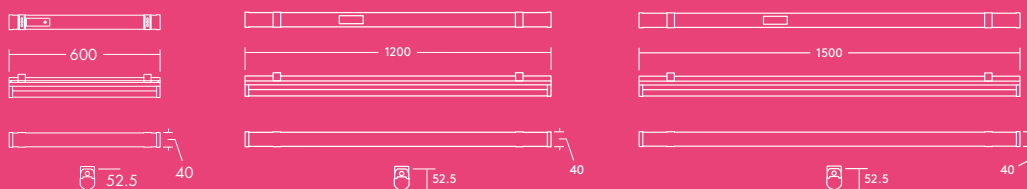

Fényelosztás

Emma 4000lm

cd/klm ULOR: 11% DLOR: 89% LOR: 100%

114lm/W

Rendelési útmutató

Leírás	Tömeg (kg)	SAP-kód
EMMA LED 1200 4000 840	1.75	96666098
EMMA LED 1500 6000 840	2.05	96666099
EMMA LED 1200 4000 830	1.75	96629750
EMMA LED 1500 6000 830	2.05	96629751
EMMA LED 600 2000 840	1.36	96666100
EMMA LED 600 2000 830	1.36	96630322
Tartozékok		
EMMA LED SUSPENSION KIT	0.23	96628615

830 – 3000 K, 840 – 4000 K

Be- és felszerelés

- Felületre szerelhető a szerelőkonzollal (a csomag része)
- Függesztékes felszerelés a függeszték-készlettel (opcionális)

Anyag/kivitel

Ház: Alumínium
Bura: PC, fehér opál
Végelemek:
PC, fehér (RAL 9016)
Mennyezeti rögzítőkapcsok:
rozsdamentes acél

Műszaki jellemzők

- I. érintésvédelmi osztály
- IP20
- IK08