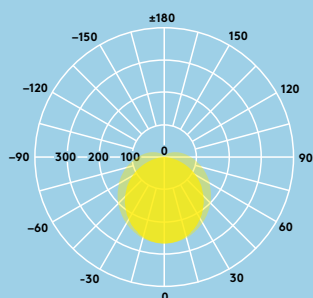

Fényelosztás

Emma 4000lm

cd/klm ULOR: 11% DLOR: 89% LOR: 100%

114lm/W