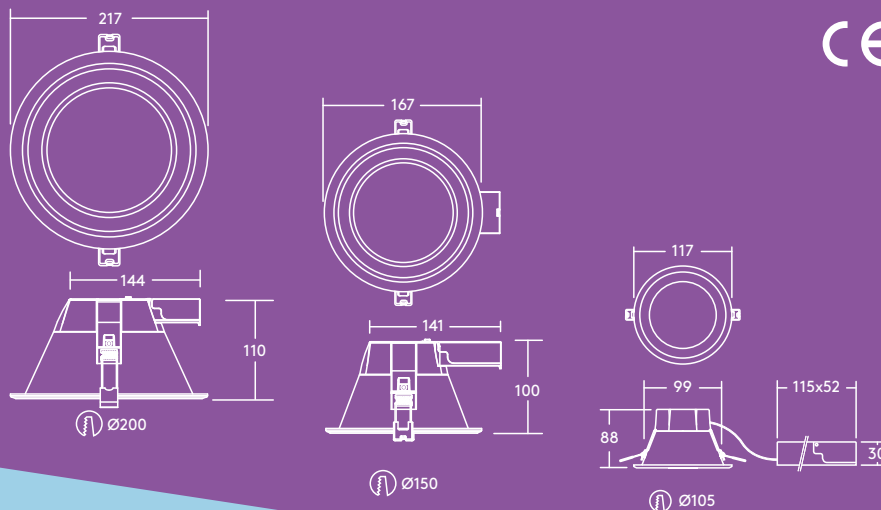

Amy

Süllyesztett LED Downlight (mélysugárzó)

Az „Amy” modell bemutatása

Kellemes megjelenésével
az „Amy” számos
területen kiváló
választás

- Fényáram tartás árnyékosság nélkül
- Jó megoldás a hagyományos 1×18 W, 1×26 W, 2×18 W vagy 2×26 W kompakt beépíthető fénycsöves mélysugárzó helyett
- A felhasználási módtól függően 3000 K vagy 4000 K
- Termikusan optimalizált, mélyhúzott alumíniumváz
- Egyszerű, gyors és szerszám nélküli telepítés a négypólusú, hurkos bekötést lehetővé tevő, nyomásra oldható sorkapoccsal ellátott külső csatlakozódoboznak köszönhetően
- A teljes egészében leszerelhető csatlakozóval leválasztott lámpatest mellett alakíthatja ki az első fix bekötést és ellenőrizheti a nagyfeszültségű áramkört

Fényeloszlás

Amy LED 2000lm

cd/klm ULOR: 0% DLOR: 100% LOR: 100%

95lm/W

Be- és felszerelés

Az „Amy” LED 2–20 mm vastagságú álmennyezetbe is beszerelhető (AMY 150 és 200 LED DL) vagy 2–15 mm vastagság (AMY 100 LED DL).

Anyag/kivitel

Test: Fehér felületű alumínium (RAL 9003)

Bura: Polikarbonát

Műszaki jellemzők

- I. érintésvédelmi osztály
- IP20
- IK02
- Üzemi környezeti hőmérséklet: -20/+35 °C (E3: 0/+25 °C)

Rendelési útmutató