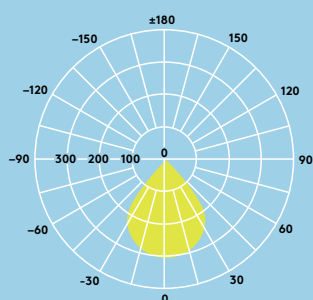

Ideális:

Folyosókon

Recepciókon

Irodákban és
konferenciatermekben

Oktatási intézményekben

Fényforrás adatai

- 50 000 óra élettartam (@L70, Ta 25°C)
- 800lm (9W), 1000lm (12W), 1500lm (16W), 2000lm (21W), akár 95lm/W
- Színhőmérsékletek: 4000 K és 3000 K
- CRI80
- MacAdam: 4

Fényeloszlás

Amy LED 2000lm

cd/klm ULOR: 0% DLOR: 100% LOR: 100%

95lm/W

Be- és felszerelés

Az „Amy” LED 2–20 mm vastagságú álmennyezetbe is beszerelhető (AMY 150 és 200 LED DL) vagy 2–15 mm vastagság (AMY 100 LED DL).