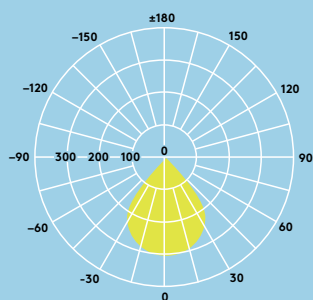

## Fényeloszlás

Amy LED 2000lm

cd/klm ULOR: 0 % DLOR: 100 % LOR: 100 %

95lm/W