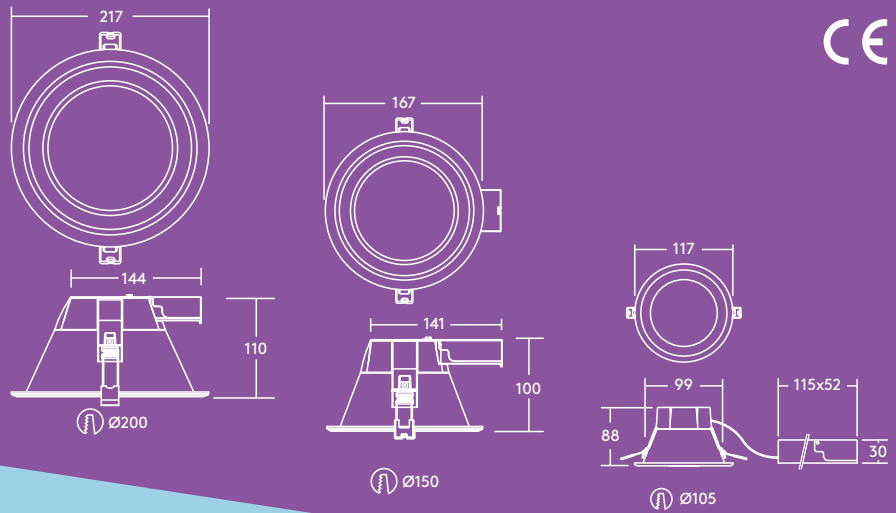

Fényeloszlás

Amy LED 2000lm

cd/klm ULOR: 0 % DLOR: 100 % LOR: 100 %

95lm/W

Be- és felszerelés

Az „Amy” LED 2–20 mm vastagságú álmennyezetbe is beszerelhető (AMY 150 és 200 LED DL) vagy 2–15 mm vastagság (AMY 100 LED DL).

Anyag/kivitel

Test: Fehér felületű alumínium (RAL 9003)

Bura: Polikarbonát

Műszaki jellemzők

- I. érintésvédelmi osztály
- IP20
- IK02

Rendelési útmutató

Leírás	Tömeg (kg)	SAP-kód
AMY 100 LED DL 800 830	0.27	96665583
AMY 100 LED DL 800 840	0.27	96665584
AMY 150 LED DL 1000 830	0.3	96628352
AMY 150 LED DL 1000 840	0.3	96628353
AMY 150 LED DL 1500 830	0.3	96665585
AMY 150 LED DL 1500 840	0.3	96665586
AMY 200 LED DL 2000 830	0.4	96665587
AMY 200 LED DL 2000 840	0.4	96665588
Biztonsági világításra alkalmas változatban is kapható		
AMY 150 LED DL 1000 830 E3	0.66	96665848
AMY 150 LED DL 1000 840 E3	0.66	96665849
AMY 150 LED DL 1500 830 E3	0.66	96665844
AMY 150 LED DL 1500 840 E3	0.66	96665845
AMY 200 LED DL 2000 830 E3	0.76	96665846
AMY 200 LED DL 2000 840 E3	0.76	96665847
Tartozékok		
★ ThornEco Connector	0.085	96631101

830–3000K, 840–4000K

★ Új

5 év garancia