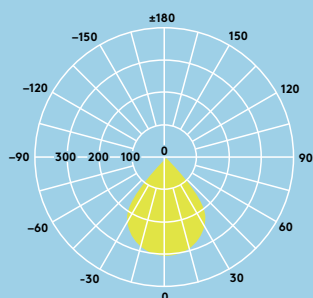

Ideális:

Folyosókon

Recepciókon

Irodákban és
konferenciatermekben

Oktatási intézményekben

Fényforrás adatai

- 50 000 óra élettartam (@L70, Ta 25°C)
- 800lm (9W), 1000lm (12W), 1500lm (16W), 2000lm (21W), akár 95lm/W
- Színhőmérsékletek: 4000 K és 3000 K
- CRI80
- MacAdam: 4

Fényeloszlás

Amy LED 2000lm

cd/klm ULOR: 0 % DLOR: 100 % LOR: 100 %

95lm/W

Be- és felszerelés

Az „Amy” LED 2 – 20 mm vastagságú álmennyezetbe is beszerelhető (AMY 150 és 200 LED DL) vagy 2 – 15 mm vastagság (AMY 100 LED DL).