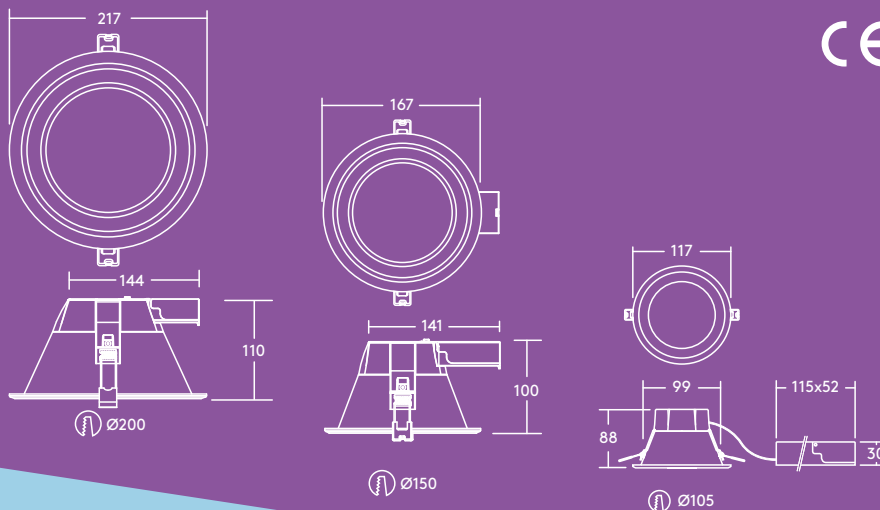

Amy

Süllyesztett LED Downlight (mélysugárzó)

Az „Amy” modell bemutatása

Kellemes megjelenésével
az „Amy” számos
területen kiváló
választás

- Fényáram tartás árnyékosság nélkül
- Jó megoldás a hagyományos 1 x 18 W, 1 x 26 W, 2 x 18 W vagy 2 x 26 W kompakt beépíthető fénycsöves mélysugárzó helyett
- A felhasználási módtól függően 3000 K vagy 4000 K
- Termikusan optimalizált, mélyhúzott alumíniumváz
- Egyszerű, gyors és szerszám nélküli telepítés a négypólusú, hurkos bekötést lehetővé tevő, nyomásra oldható sorkapoccsal ellátott külső csatlakozódoboznak köszönhetően
- A teljes egészében leszerelhető csatlakozóval leválasztott lámpatest mellett alakíthatja ki az első fix bekötést és ellenőrizheti a nagyfeszültségű áramkört

Fényeloszlás

Amy LED 2000lm

cd/klm ULOR: 0 % DLOR: 100 % LOR: 100 %

95lm/W

Be- és felszerelés

Az „Amy” LED 2 – 20 mm vastagságú álmennyezetbe is beszerelhető (AMY 150 és 200 LED DL) vagy 2 – 15 mm vastagság (AMY 100 LED DL).

Anyag/kivitel

Test: Fehér felületű alumínium (RAL 9003)

Bura: Polikarbonát

Műszaki jellemzők

- I. érintésvédelmi osztály
- IP20
- IK02

Rendelési útmutató

Leírás	Tömeg (kg)	SAP-kód
AMY 100 LED DL 800 830	0.27	96665583
AMY 100 LED DL 800 840	0.27	96665584
AMY 150 LED DL 1000 830	0.3	96628352
AMY 150 LED DL 1000 840	0.3	96628353
AMY 150 LED DL 1500 830	0.3	96665585
AMY 150 LED DL 1500 840	0.3	96665586
AMY 200 LED DL 2000 830	0.4	96665587
AMY 200 LED DL 2000 840	0.4	96665588
Biztonsági világításra alkalmas változatban is kapható		
AMY 150 LED DL 1000 830 E3	0.66	96665848
AMY 150 LED DL 1000 840 E3	0.66	96665849
AMY 150 LED DL 1500 830 E3	0.66	96665844
AMY 150 LED DL 1500 840 E3	0.66	96665845
AMY 200 LED DL 2000 830 E3	0.76	96665846
AMY 200 LED DL 2000 840 E3	0.76	96665847
Tartozékok		
★ ThornEco Connector	0.085	96631101