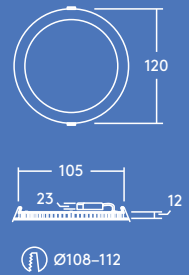

Photométrie

Zoe 900 lm

cd/klm ULOR: 0 % DLOR: 100 % LOR: 100 %

83 lm/W

Données commerciales

Désignation	Poids (kg)	Code SAP
ZOE LED DL 110 600 830	0.2	96666092
ZOE LED DL 110 600 840	0.2	96666088
ZOE LED DL 160 900 830	0.33	96666093
ZOE LED DL 160 900 840	0.33	96666089
ZOE LED DL 210 1500 830	0.48	96666094
ZOE LED DL 210 1500 840	0.48	96666090
ZOE LED DL 210 2000 830	0.48	96666095
ZOE LED DL 210 2000 840	0.48	96666091