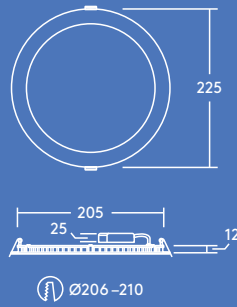

Zoé

Downlight extra-plat

Découvrez Zoé Avec ses trois tailles, Zoé conviendra pour de nombreuses applications

- Distribution lumineuse uniforme
- Epaisseur extra-plat de seulement 12 mm pour de nombreux types de plafond
- Choix de température de couleur de 3000 K ou 4000 K selon l'application
- Remplace les downlights conventionnels 1x18 W, 1x26 W et 2x18 W CFL et permet d'économiser jusqu'à 50 % d'énergie
- Nouveau connecteur rapide pour un câblage sans outil, et avec possibilité de repiquage
- IP44 et entretien facilité grâce à sa surface plate

Résistant aux projections d'eau

Jusqu'à 50 % d'économies d'énergie par rapport aux downlights fluos

Diamètres d'encastrement de 110, 160 et 210 mm

600, 900, 1500 et 2000 lm

Durée de vie 35 000 heures

Idéal pour...

Photométrie

Zoe 900 lm

cd/klm ULOR: 0 % DLOR: 100 % LOR: 100 %

83 lm/W

Données commerciales

Désignation	Poids (kg)	Code SAP
ZOE LED DL 110 600 830	0.2	96666092
ZOE LED DL 110 600 840	0.2	96666088
ZOE LED DL 160 900 830	0.33	96666093
ZOE LED DL 160 900 840	0.33	96666089
ZOE LED DL 210 1500 830	0.48	96666094
ZOE LED DL 210 1500 840	0.48	96666090
ZOE LED DL 210 2000 830	0.48	96666095
ZOE LED DL 210 2000 840	0.48	96666091