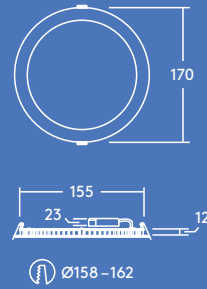

Zoé

Downlight extra-plat

Découvrez Zoé Avec ses trois tailles, Zoé conviendra pour de nombreuses applications

- Distribution lumineuse uniforme
- Epaisseur extra-plat de seulement 12 mm pour de nombreux types de plafond
- Choix de température de couleur de 3000 K ou 4000 K selon l'application
- Remplace les downlights conventionnels 1x18 W, 1x26 W et 2x18 W CFL et permet d'économiser jusqu'à 50 % d'énergie
- Nouveau connecteur rapide pour un câblage sans outil, et avec possibilité de repiquage
- IP44 et entretien facilité grâce à sa surface plate

Photométrie

Zoe 900 lm

cd/klm ULOR: 0 % DLOR: 100 % LOR: 100 %

83 lm/W

Données commerciales

Désignation	Poids (kg)	Code SAP
ZOE LED DL 110 600 830	0.2	96666092
ZOE LED DL 110 600 840	0.2	96666088
ZOE LED DL 160 900 830	0.33	96666093
ZOE LED DL 160 900 840	0.33	96666089
ZOE LED DL 210 1500 830	0.48	96666094
ZOE LED DL 210 1500 840	0.48	96666090
ZOE LED DL 210 2000 830	0.48	96666095
ZOE LED DL 210 2000 840	0.48	96666091