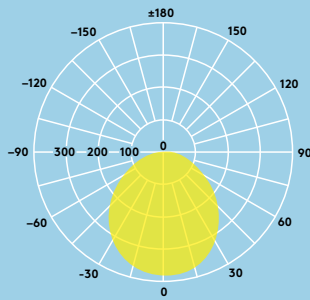

Zoé

Downlight extra-plat

Découvrez Zoé Avec ses trois tailles, Zoé conviendra pour de nombreuses applications

- Distribution lumineuse uniforme
- Epaisseur extra-plat de seulement 12 mm pour de nombreux types de plafond
- Choix de température de couleur de 3000 K ou 4000 K selon l'application
- Remplace les downlights conventionnels 1x18 W, 1x26 W et 2x18 W CFL et permet d'économiser jusqu'à 50 % d'énergie
- Nouveau connecteur rapide pour un câblage sans outil, et avec possibilité de repiquage
- IP44 et entretien facilité grâce à sa surface plate

Résistant aux projections d'eau

Jusqu'à 50 % d'économies d'énergie par rapport aux downlights fluos

Diamètres d'encastrement de 110, 160 et 210 mm

600, 900, 1500 et 2000 lm

Durée de vie 35 000 heures

Idéal pour...

Couloirs et circulations

Accueils

Etablissements scolaires

Bureaux et salles de réunion

Informations LED

- 600lm (8W), 900lm (12W), 1500lm (18W) et 2000lm (22W) efficacité jusqu'à 91lm/W
- Température de couleur : 4000 K et 3000 K
- Durée de vie 35 000 heures (@L70, Ta 25°C)
- IRC80
- Tolérance de couleur (MacAdam initial) : 4

Photométrie

Zoe 900 lm

cd/klm ULOR: 0 % DLOR: 100 % LOR: 100 %

83 lm/W

Données commerciales

Désignation	Poids (kg)	Code SAP
ZOE LED DL 110 600 830	0.2	96666092
ZOE LED DL 110 600 840	0.2	96666088
ZOE LED DL 160 900 830	0.33	96666093
ZOE LED DL 160 900 840	0.33	96666089
ZOE LED DL 210 1500 830	0.48	96666094
ZOE LED DL 210 1500 840	0.48	96666090
ZOE LED DL 210 2000 830	0.48	96666095
ZOE LED DL 210 2000 840	0.48	96666091