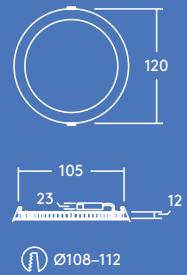

Photométrie

Zoe 900lm

cd/klm ULOR: 0 % DLOR: 100 % LOR: 100 %

83lm/W  

Données commerciales

Désignation	Poids (kg)	Code SAP
ZOE LED DL 110 600 830	0.2	96666092
ZOE LED DL 110 600 840	0.2	96666088
ZOE LED DL 160 900 830	0.33	96666093
ZOE LED DL 160 900 840	0.33	96666089
ZOE LED DL 210 1500 830	0.48	96666094
ZOE LED DL 210 1500 840	0.48	96666090
ZOE LED DL 210 2000 830	0.48	96666095
ZOE LED DL 210 2000 840	0.48	96666091