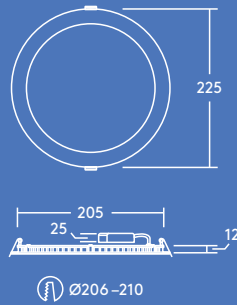

Zoé

Downlight LED extra-plat

Découvrez Zoé Avec ses trois tailles, Zoé conviendra pour de nombreuses applications

- Distribution lumineuse uniforme
- Epaisseur extra-platte de seulement 12 mm pour de nombreux types de plafond
- Choix de température de couleur de 3000 K ou 4000 K selon l'application
- Remplace les downlights conventionnels 1×18 W, 1×26 W et 2×18 W CFL et permet d'économiser jusqu'à 50 % d'énergie
- Nouveau connecteur rapide pour un câblage sans outil, et avec possibilité de repiquage
- IP44 et entretien facilité grâce à sa surface plate

Photométrie

Zoe 900lm

cd/klm ULOR: 0 % DLOR: 100 % LOR: 100 %

83lm/W  

Données commerciales

Désignation	Poids (kg)	Code SAP
ZOE LED DL 110 600 830	0.2	96666092
ZOE LED DL 110 600 840	0.2	96666088
ZOE LED DL 160 900 830	0.33	96666093
ZOE LED DL 160 900 840	0.33	96666089
ZOE LED DL 210 1500 830	0.48	96666094
ZOE LED DL 210 1500 840	0.48	96666090
ZOE LED DL 210 2000 830	0.48	96666095
ZOE LED DL 210 2000 840	0.48	96666091