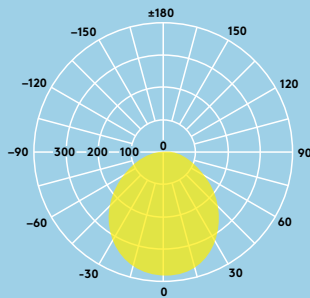

Zoé

Downlight LED extra-plat

Découvrez Zoé Avec ses trois tailles, Zoé conviendra pour de nombreuses applications

- Distribution lumineuse uniforme
- Epaisseur extra-platte de seulement 12 mm pour de nombreux types de plafond
- Choix de température de couleur de 3000 K ou 4000 K selon l'application
- Remplace les downlights conventionnels 1×18 W, 1×26 W et 2×18 W CFL et permet d'économiser jusqu'à 50 % d'énergie
- Nouveau connecteur rapide pour un câblage sans outil, et avec possibilité de repiquage
- IP44 et entretien facilité grâce à sa surface plate

Résistant aux projections d'eau

Jusqu'à 50 % d'économies d'énergie par rapport aux downlights fluos

Diamètres d'encastrement de 110, 160 et 210 mm

600, 900, 1500 et 2000 lm

Durée de vie 35 000 heures

Idéal pour...

Couloirs et circulations

Accueils

Etablissements scolaires

Bureaux et salles de réunion

Informations LED

- 600lm (8W), 900lm (12W), 1500lm (18W) et 2000lm (22W) efficacité jusqu'à 91lm/W
- Température de couleur : 4000 K et 3000 K
- Durée de vie 35 000 heures (@L70, Ta 25°C)
- IRC80
- Tolérance de couleur (MacAdam initial) : 4

Photométrie

Zoe 900lm

cd/klm ULOR: 0 % DLOR: 100 % LOR: 100 %

83lm/W  

Données commerciales

Désignation	Poids (kg)	Code SAP
ZOE LED DL 110 600 830	0.2	96666092
ZOE LED DL 110 600 840	0.2	96666088
ZOE LED DL 160 900 830	0.33	96666093
ZOE LED DL 160 900 840	0.33	96666089
ZOE LED DL 210 1500 830	0.48	96666094
ZOE LED DL 210 1500 840	0.48	96666090
ZOE LED DL 210 2000 830	0.48	96666095
ZOE LED DL 210 2000 840	0.48	96666091