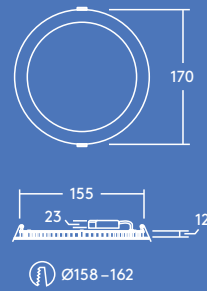

Zoé

Downlight LED extra-plat

Découvrez Zoé Avec ses trois tailles, Zoé conviendra pour de nombreuses applications

- Distribution lumineuse uniforme
- Epaisseur extra-platte de seulement 12 mm pour de nombreux types de plafond
- Choix de température de couleur de 3000 K ou 4000 K selon l'application
- Remplace les downlights conventionnels 1×18 W, 1×26 W et 2×18 W CFL et permet d'économiser jusqu'à 50 % d'énergie
- Nouveau connecteur rapide pour un câblage sans outil, et avec possibilité de repiquage
- IP44 et entretien facilité grâce à sa surface plate

Résistant aux projections d'eau

Jusqu'à 50 % d'économies d'énergie par rapport aux downlights fluos

Diamètres d'encastrement de 110, 160 et 210 mm

600, 900, 1500 et 2000 lm

Durée de vie 35 000 heures

Idéal pour...

Couloirs et circulations

Accueils

Etablissements scolaires

Bureaux et salles de réunion

Informations LED

- 600lm (8W), 900lm (12W), 1500lm (18W) et 2000lm (22W) efficacité jusqu'à 91lm/W
- Température de couleur : 4000 K et 3000 K
- Durée de vie 35 000 heures (@L70, Ta 25°C)
- IRC80
- Tolérance de couleur (MacAdam initial) : 4

Photométrie

Zoe 900lm

cd/klm ULOR: 0 % DLOR: 100 % LOR: 100 %

83lm/W  

Données commerciales

Désignation	Poids (kg)	Code SAP
ZOE LED DL 110 600 830	0.2	96666092
ZOE LED DL 110 600 840	0.2	96666088
ZOE LED DL 160 900 830	0.33	96666093
ZOE LED DL 160 900 840	0.33	96666089
ZOE LED DL 210 1500 830	0.48	96666094
ZOE LED DL 210 1500 840	0.48	96666090
ZOE LED DL 210 2000 830	0.48	96666095
ZOE LED DL 210 2000 840	0.48	96666091