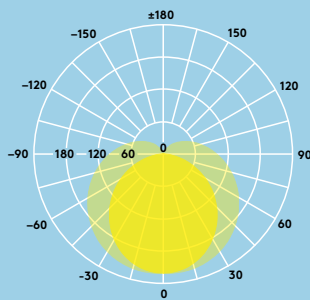

900 lm (11W),  
1800 lm (22W),  
et jusqu'à  
82lm/W

40 %  
d'économies  
d'énergie par  
rapport aux  
tubes T5

600 mm et  
1200 mm

#### Informations LED

- 900 lm (11W), 1800 lm (22W), efficacité jusqu'à 82lm/W
- Température de couleur : 3000 K et 4000 K
- Durée de vie 50 000 heures (@L70, Ta 25°C)
- IRC 80
- Tolérance de couleur (MacAdam initial) : 4

## Photométrie

### Mike 1200 mm 1800 lm

cd/klm ULOR: 23% DLOR: 77% LOR: 100%

82lm/W 