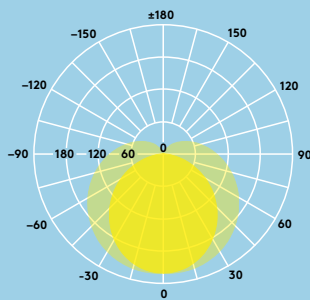

900 lm (11W),
1800 lm (22W),
et jusqu'à
82lm/W

40 %
d'économies
d'énergie par
rapport aux
tubes T5

600 mm et
1200 mm

Idéal pour...

Corniches

Etagères et
armoires

Résidentiel

Informations LED

- 900 lm (11W), 1800 lm (22W), efficacité jusqu'à 82lm/W
- Température de couleur : 3000 K et 4000 K
- Durée de vie 50 000 heures (@L70, Ta 25°C)
- IRC 80
- Tolérance de couleur (MacAdam initial) : 4

Photométrie

Mike 1200 mm 1800 lm

cd/klm ULOR: 23% DLOR: 77% LOR: 100%

82lm/W 

Données commerciales

Désignation	Poids (kg)	Code SAP
MIKE LED 600 900 830	0.19	96644485
MIKE LED 600 900 840	0.19	96644486
MIKE LED 1200 1800 830	0.32	96644483
MIKE LED 1200 1800 840	0.32	96644484