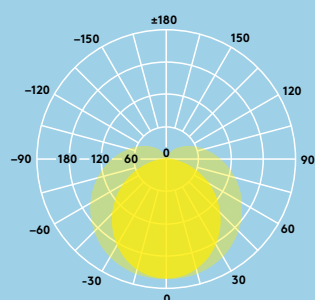

900 lm (11W),  
1800 lm (22W),  
et jusqu'à  
82lm/W

40 %  
d'économies  
d'énergie par  
rapport aux  
tubes T5

600 mm et  
1200 mm

#### Informations LED

- 900 lm (11W), 1800 lm (22W), efficacité jusqu'à 82lm/W
- Température de couleur : 3000 K et 4000 K
- Durée de vie 50 000 heures (L70B50@25°C)
- IRC 80
- Tolérance de couleur (MacAdam initial) : 4

## Photométrie

### Mike 1200 mm 1800 lm

cd/klm ULOR: 23% DLOR: 77% LOR: 100%

82lm/W