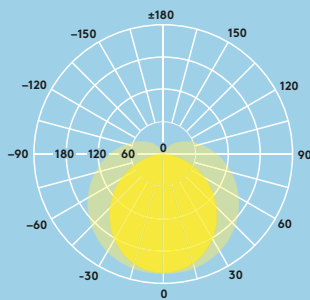

900 lm (11W),
1800 lm (22W),
et jusqu'à
82lm/W

40 %
d'économies
d'énergie par
rapport aux
tubes T5

600 mm et
1200 mm

Idéal pour...

Corniches

Etagères et
armoires

Résidentiel

Informations LED

- 900 lm (11W), 1800 lm (22W), efficacité jusqu'à 82lm/W
- Température de couleur : 3000 K et 4000 K
- Durée de vie 50 000 heures (@L70, Ta 25°C)
- IRC 80
- Tolérance de couleur (MacAdam initial) : 4

Photométrie

Mike 1200 mm 1800 lm

cd/klm ULOR: 23% DLOR: 77% LOR: 100%

82lm/W  

Données commerciales

Désignation	Poids (kg)	Code SAP
MIKE LED 600 900 830	0.19	96644485
MIKE LED 600 900 840	0.19	96644486
MIKE LED 1200 1800 830	0.32	96644483
MIKE LED 1200 1800 840	0.32	96644484