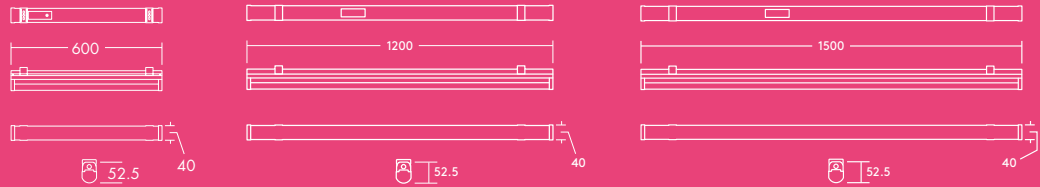

Emma

Réglette

Découvrez Emma
Raffinée et élégante,
le style d'Emma vous
séduira au premier
abord

- Connecteur rapide pour une installation simple, sans outils via une trappe d'entrée à l'arrière du luminaire
- Remplace les réglettes fluorescentes en terme de performances et de dimensions
- Eclairage homogène
- Efficacité élevée jusqu'à 120 lm/W, excédant les exigences des certifications d'économies d'énergie
- Design élégant avec un profilé en aluminium brossé
- Installation aisée grâce aux étriers coulissants sur toute la longueur

2000 lm,
4000 lm,
6000 lm,
et jusqu'à
120 lm/W

Durée de vie
50 000 heures

Jusqu'à 50 %
d'économies
d'énergie
par rapport
aux réglettes
fluorescentes

600 mm,
1200 mm et
1500 mm

Résistance aux
chocs

3000 K blanc
chaud ou
4000 K blanc
neutre

Idéal pour...

Zones de détente

Couloirs et
circulations

Résidentiel

Informations LED

- 2000 lm (25 W), 4000 lm (35 W) et 6000 lm (50 W), efficacité jusqu'à 120 lm/W
- Température de couleur : 3000 K et 4000 K
- Durée de vie 50 000 heures (@L70, Ta 25 °C)
- IRC80
- Tolérance de couleur (MacAdam initial) : 5

Photométrie

Emma 4000lm

cd/klm ULOR: 11% DLOR: 89% LOR: 100%

114lm/W 

Données commerciales

Désignation	Poids (kg)	Code SAP
EMMA LED 600 2000 840	1.36	96666100
EMMA LED 600 2000 830	1.36	96630322
EMMA LED 1200 4000 840	1.75	96666098
EMMA LED 1200 4000 830	1.75	96629750
EMMA LED 1500 6000 840	2.05	96666099
EMMA LED 1500 6000 830	2.05	96629751
Accessoires		
EMMA LED SUSPENSION KIT	0.23	96628615