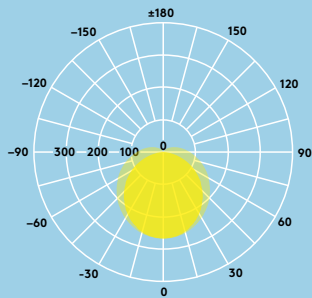

2000 lm,
4000 lm,
6000 lm,
et jusqu'à
120 lm/W

Durée de vie
50 000 heures

Jusqu'à 50 %
d'économies
d'énergie
par rapport
aux réglettes
fluorescentes

600 mm,
1200 mm et
1500 mm

Résistance aux
chocs

3000 K blanc
chaud ou
4000 K blanc
neutre

Idéal pour...

Zones de détente

Couloirs et
circulations

Résidentiel

Informations LED

- 2000 lm (25 W), 4000 lm (35 W) et 6000 lm (50 W), efficacité jusqu'à 120 lm/W
- Température de couleur : 3000 K et 4000 K
- Durée de vie 50 000 heures (@L70, Ta 25 °C)
- IRC80
- Tolérance de couleur (MacAdam initial) : 5

Photométrie

Emma 4000lm

cd/klm ULOR: 11% DLOR: 89% LOR: 100%

114lm/W 

Données commerciales

Désignation	Poids (kg)	Code SAP
EMMA LED 600 2000 840	1.36	96666100
EMMA LED 600 2000 830	1.36	96630322
EMMA LED 1200 4000 840	1.75	96666098
EMMA LED 1200 4000 830	1.75	96629750
EMMA LED 1500 6000 840	2.05	96666099
EMMA LED 1500 6000 830	2.05	96629751
Accessoires		
EMMA LED SUSPENSION KIT	0.23	96628615