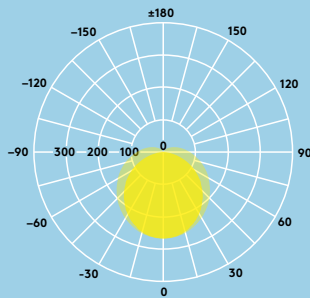

2000 lm,
4000 lm,
6000 lm,
et jusqu'à
120 lm/W

Durée de vie
50 000 heures

Jusqu'à 50 %
d'économies
d'énergie
par rapport
aux réglettes
fluorescentes

600 mm,
1200 mm et
1500 mm

Résistance aux
chocs

3000 K blanc
chaud ou
4000 K blanc
neutre

Idéal pour...

Zones de détente

Couloirs et
circulations

Résidentiel

Informations LED

- 2000 lm (25W), 4000 lm (35W) et 6000 lm (50W), efficacité jusqu'à 120 lm/W
- Température de couleur : 3000 K et 4000 K
- Durée de vie 50 000 heures (@L70, Ta 25 °C)
- IRC80
- Tolérance de couleur (MacAdam initial) : 5

Photométrie

Emma 4000lm

cd/klm ULOR: 11% DLOR: 89% LOR: 100%

114lm/W 

Données commerciales

Désignation	Poids (kg)	Code SAP
EMMA LED 600 2000 840	1.36	96666100
EMMA LED 600 2000 830	1.36	96630322
EMMA LED 1200 4000 840	1.75	96666098
EMMA LED 1200 4000 830	1.75	96629750
EMMA LED 1500 6000 840	2.05	96666099
EMMA LED 1500 6000 830	2.05	96629751
Accessoires		
EMMA LED SUSPENSION KIT	0.23	96628615