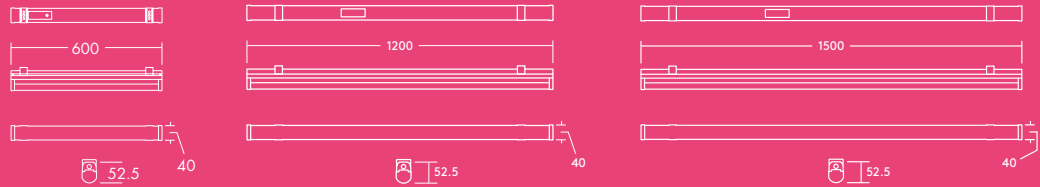

Emma

Réglette LED

Découvrez Emma
Raffinée et élégante,
le style d'Emma vous
séduira au premier
abord

- Connecteur rapide pour une installation simple, sans outils via une trappe d'entrée à l'arrière du luminaire
- Remplace les réglettes fluorescentes en terme de performances et de dimensions
- Eclairage homogène
- Efficacité élevée jusqu'à 120 lm/W, excédant les exigences des certifications d'économies d'énergie
- Design élégant avec un profilé en aluminium brossé
- Installation aisée grâce aux étriers coulissants sur toute la longueur

2000 lm,
4000 lm,
6000 lm,
et jusqu'à
120 lm/W

Durée de vie
50 000 heures

Jusqu'à 50 %
d'économies
d'énergie
par rapport
aux réglettes
fluorescentes

600 mm,
1200 mm et
1500 mm

Résistance aux
chocs

3000 K blanc
chaud ou
4000 K blanc
neutre

Idéal pour...

Zones de détente

Couloirs et
circulations

Résidentiel

Informations LED

- 2000 lm (25W), 4000 lm (35W) et 6000 lm (50W), efficacité jusqu'à 120 lm/W
- Température de couleur : 3000 K et 4000 K
- Durée de vie 50 000 heures (@L70, Ta 25 °C)
- IRC80
- Tolérance de couleur (MacAdam initial) : 5

Photométrie

Emma 4000lm

cd/klm ULOR: 11% DLOR: 89% LOR: 100%

114lm/W 

Données commerciales

Désignation	Poids (kg)	Code SAP
EMMA LED 600 2000 840	1.36	96666100
EMMA LED 600 2000 830	1.36	96630322
EMMA LED 1200 4000 840	1.75	96666098
EMMA LED 1200 4000 830	1.75	96629750
EMMA LED 1500 6000 840	2.05	96666099
EMMA LED 1500 6000 830	2.05	96629751
Accessoires		
EMMA LED SUSPENSION KIT	0.23	96628615