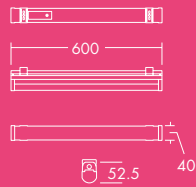

Emma

Réglette LED

Découvrez Emma

Raffinée et élégante,
le style d'Emma vous
séduira au premier
abord

- Nouveau connecteur rapide pour une installation simple, sans outils via une trappe d'entrée à l'arrière du luminaire
- Remplace les réglettes fluorescentes en terme de performances et de dimensions
- Eclairage homogène
- Efficacité élevée jusqu'à 120 lm/W, excédant les exigences des certifications d'économies d'énergie
- Design élégant avec un profilé en aluminium brossé
- Installation aisée grâce aux étriers coulissants sur toute la longueur

2000 lm,
4000 lm,
6000 lm,
et jusqu'à
120 lm/W

Durée de vie
50 000 heures

Jusqu'à 50 %
d'économies
d'énergie
par rapport
aux réglettes
fluorescentes

600 mm,
1200 mm et
1500 mm

Résistance aux
chocs

3000K blanc
chaud ou
4000K blanc
neutre

Idéal pour...

Zones de détente

Couloirs et
circulations

Résidentiel

Informations LED

- 2000 lm (25W), 4000 lm (35W) et 6000 lm (50W), efficacité jusqu'à 120 lm/W
- Température de couleur : 3000K et 4000K
- Durée de vie 50 000 heures (L70B50@25 °C)
- IRC80
- Tolérance de couleur (MacAdam initial) : 5

Photométrie

Emma 4000 lm

cd/klm ULOR: 11% DLOR: 89% LOR: 100%

114 Llm/W

Données commerciales

Désignation	Poids (kg)	Code SAP
EMMA LED 600 2000 840	0.5	96666100
EMMA LED 1200 4000 840	0.8	96666098
EMMA LED 1500 6000 840	1.2	96666099
EMMA LED 600 2000 830	0.5	96630322
EMMA LED 1200 4000 830	0.8	96629750
EMMA LED 1500 6000 830	1.2	96629751
Accessoires		
EMMA LED SUSPENSION KIT		96628615