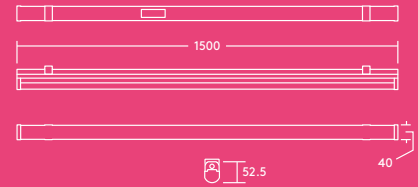

Emma

Réglette LED

Découvrez Emma

Raffinée et élégante,
le style d'Emma vous
séduira au premier
abord

- Nouveau connecteur rapide pour une installation simple, sans outils via une trappe d'entrée à l'arrière du luminaire
- Remplace les réglettes fluorescentes en terme de performances et de dimensions
- Eclairage homogène
- Efficacité élevée jusqu'à 120 lm/W, excédant les exigences des certifications d'économies d'énergie
- Design élégant avec un profilé en aluminium brossé
- Installation aisée grâce aux étriers coulissants sur toute la longueur

2000 lm,
4000 lm,
6000 lm,
et jusqu'à
120 lm/W

Durée de vie
50 000 heures

Jusqu'à 50 %
d'économies
d'énergie
par rapport
aux réglettes
fluorescentes

600 mm,
1200 mm et
1500 mm

Résistance aux
chocs

3000K blanc
chaud ou
4000K blanc
neutre

Idéal pour...

Zones de détente

Couloirs et
circulations

Résidentiel

Informations LED

- 2000 lm (25W), 4000 lm (35W) et 6000 lm (50W), efficacité jusqu'à 120 lm/W
- Température de couleur : 3000K et 4000K
- Durée de vie 50 000 heures (L70B50@25 °C)
- IRC80
- Tolérance de couleur (MacAdam initial) : 5

Photométrie

Emma 4000 lm

cd/klm ULOR: 11% DLOR: 89% LOR: 100%

114 Llm/W

Données commerciales

Désignation	Poids (kg)	Code SAP
EMMA LED 600 2000 840	0.5	96666100
EMMA LED 1200 4000 840	0.8	96666098
EMMA LED 1500 6000 840	1.2	96666099
EMMA LED 600 2000 830	0.5	96630322
EMMA LED 1200 4000 830	0.8	96629750
EMMA LED 1500 6000 830	1.2	96629751
Accessoires		
EMMA LED SUSPENSION KIT		96628615