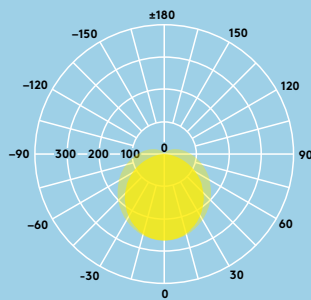

2000 lm,
4000 lm,
6000 lm,
et jusqu'à
120 lm/W

Durée de vie
50 000 heures

Jusqu'à 50 %
d'économies
d'énergie
par rapport
aux réglettes
fluorescentes

600 mm,
1200 mm et
1500 mm

Résistance aux
chocs

3000K blanc
chaud ou
4000K blanc
neutre

Idéal pour...

Zones de détente

Couloirs et
circulations

Résidentiel

Informations LED

- 2000 lm (25W), 4000 lm (35W) et 6000 lm (50W), efficacité jusqu'à 120 lm/W
- Température de couleur : 3000K et 4000K
- Durée de vie 50 000 heures (L70B50@25 °C)
- IRC80
- Tolérance de couleur (MacAdam initial) : 5

Photométrie

Emma 4000 lm

cd/klm ULOR: 11% DLOR: 89% LOR: 100%

114 Llm/W

Données commerciales

Désignation	Poids (kg)	Code SAP
EMMA LED 600 2000 840	0.5	96666100
EMMA LED 1200 4000 840	0.8	96666098
EMMA LED 1500 6000 840	1.2	96666099
EMMA LED 600 2000 830	0.5	96630322
EMMA LED 1200 4000 830	0.8	96629750
EMMA LED 1500 6000 830	1.2	96629751
Accessoires		
EMMA LED SUSPENSION KIT		96628615