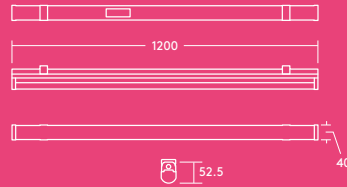

Emma

Réglette LED

Découvrez Emma

Raffinée et élégante,
le style d'Emma vous
séduira au premier
abord

- Nouveau connecteur rapide pour une installation simple, sans outils via une trappe d'entrée à l'arrière du luminaire
- Remplace les réglettes fluorescentes en terme de performances et de dimensions
- Eclairage homogène
- Efficacité élevée jusqu'à 120 lm/W, excédant les exigences des certifications d'économies d'énergie
- Design élégant avec un profilé en aluminium brossé
- Installation aisée grâce aux étriers coulissants sur toute la longueur

2000 lm,
4000 lm,
6000 lm,
et jusqu'à
120 lm/W

Durée de vie
50 000 heures

Jusqu'à 50 %
d'économies
d'énergie
par rapport
aux réglettes
fluorescentes

600 mm,
1200 mm et
1500 mm

Résistance aux
chocs

3000K blanc
chaud ou
4000K blanc
neutre

Idéal pour...

Zones de détente

Couloirs et
circulations

Résidentiel

Informations LED

- 2000 lm (25W), 4000 lm (35W) et 6000 lm (50W), efficacité jusqu'à 120 lm/W
- Température de couleur : 3000K et 4000K
- Durée de vie 50 000 heures (L70B50@25 °C)
- IRC80
- Tolérance de couleur (MacAdam initial) : 5

Photométrie

Emma 4000 lm

cd/klm ULOR: 11% DLOR: 89% LOR: 100%

114 Llm/W

Données commerciales

Désignation	Poids (kg)	Code SAP
EMMA LED 600 2000 840	0.5	96666100
EMMA LED 1200 4000 840	0.8	96666098
EMMA LED 1500 6000 840	1.2	96666099
EMMA LED 600 2000 830	0.5	96630322
EMMA LED 1200 4000 830	0.8	96629750
EMMA LED 1500 6000 830	1.2	96629751
Accessoires		
EMMA LED SUSPENSION KIT		96628615