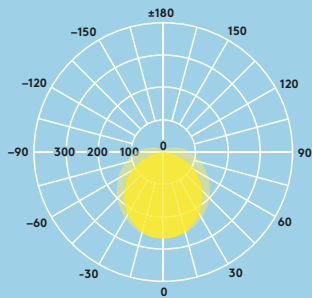

Photométrie

Emma 4000lm

cd/klm ULOR: 11% DLOR: 89% LOR: 100%

114Llm/W