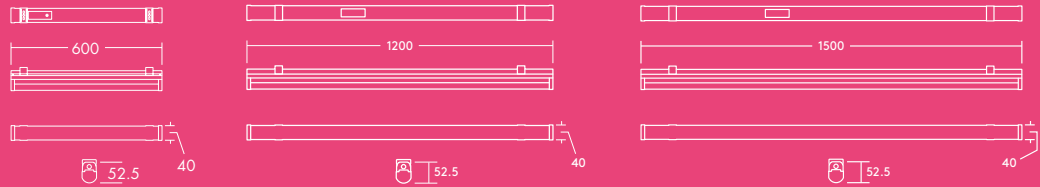

### Découvrez Emma Raffinée et élégante, le style d'Emma vous séduira au premier abord

- Connecteur rapide pour une installation simple, sans outils via une trappe d'entrée à l'arrière du luminaire
- Remplace les réglettes fluorescentes en terme de performances et de dimensions
- Eclairage homogène
- Efficacité élevée jusqu'à 120 lm/W, excédant les exigences des certifications d'économies d'énergie
- Design élégant avec un profilé en aluminium brossé
- Installation aisée grâce aux étriers coulissants sur toute la longueur

### Informations LED

- 2000 lm (25 W), 4000 lm (35 W) et 6000 lm (50 W), efficacité jusqu'à 120 lm/W
- Température de couleur : 3000 K et 4000 K
- Durée de vie 50 000 heures (@L70, Ta 25 °C)
- IRC80
- Tolérance de couleur (MacAdam initial) : 5

## Photométrie