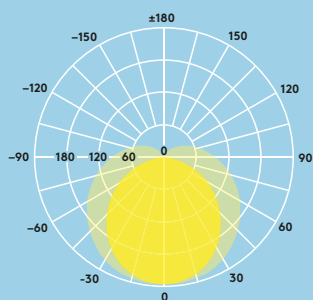

### Informations LED

- 4000 K, 2500lm (24W), 4500lm (40W), 5000lm (48W), 6500lm (60W), 8500lm (80W), 106lm/W
- Durée de vie 50 000 heures (L70, Ta 25 °C)
- Température de couleur 4 000 K
- IRC 80
- Tolérance de couleur MacAdam (initial) : 5

|                         |      |
|-------------------------|------|
| LED POPPY 600 2500 840  | 560  |
| LED POPPY 1200 2500 840 | 1160 |
| LED POPPY 1200 5000 840 | 1160 |
| LED POPPY 1500 4500 840 | 1460 |
| LED POPPY 1500 6500 840 | 1460 |
| LED POPPY 1800 6500 840 | 1722 |
| LED POPPY 1800 8500 840 | 1722 |

## Photométrie

### Poppy 6 500 lm

cd/klm ULOR: 15% DLOR: 85% LOR: 100%

106 lm/W