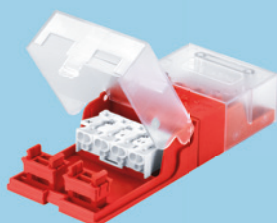

Anna

Dalle LED UGR<19

Découvrez Anna
Peu éblouissante avec
une lumière agréable,
Anna s'adapte
aisément dans tous les
espaces de bureaux

- Eclairage doux et sans éblouissement (UGR <19) grâce à son optique innovante à répartition de lumière
- Davantage d'économies d'énergies avec sa version DALI permettant la gestion de l'éclairage
- IP44 (par le dessous) pour un nettoyage facilité
- Design élégant et intemporel avec un cadre en métal étroit de 8,5 mm d'épaisseur
- Installation facile, rapide et sans outils grâce à un boîtier de connexion externe doté d'un bornier 4 pôles (jusqu'à 2,5 mm²) permettant un repiquage
- Le boîtier de connexion et le driver détachables permettent de tester le circuit haute tension en toute sécurité

THORN
eco

3200, 3500,
3800, 4200 lm
et jusqu'à
106 lm/W

IP44
(par le
dessous):
protection
contre les
projections
d'eau

UGR<19:
Lumière
délicate et sans
éblouissement
pour les
bureaux

596 x 596 mm
1196 x 296 mm

Photométrie

Anna 3500lm

cd/klm ULOR: 0% DLOR: 100% LOR: 100%

106 lm/W

Installation/Montage

- Montage en assise dans les faux-plafonds modulaires à fers apparents
- Convient au montage en suspension, en saillie et en encastré
- Filin de sécurité intégré
- Livré avec boîtier de connexion