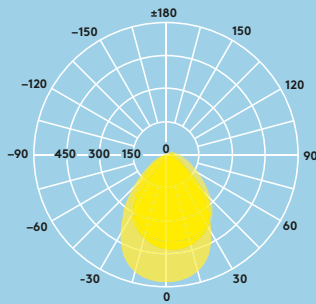

Photométrie

Anna 3500lm

cd/klm ULOR: 0% DLOR: 100% LOR: 100%

106 lm/W

Installation/Montage

- Montage en assise dans les faux-plafonds modulaires à fers apparents
- Convient au montage en suspension, en saillie et en encastré
- Filin de sécurité intégré
- Livré avec boîtier de connexion

Matériaux/Finitions

Cadre : aluminium, blanc (RAL 9003)
Diffuseur : PET, opale
Optique à répartition de lumière
Dos : acier

Caractéristiques

- Classe électrique II
- IP44 (par le dessous)
  IP20 (par le dessus)
- IK02
- Driver certifié ENEC

Données commerciales

Désignation	Poids (kg)	Code SAP
ANNA LED Q596 3500 840	2.58	96630066
ANNA LED Q596 3200 830	2.58	96630069
★ ANNA LED 1200x300 4200 840	2.68	96631380
★ ANNA LED 1200x300 3800 830	2.68	96631381
DALI		
★ ANNA LED Q596 3500 840 HFIX	2.71	96631113
★ ANNA LED Q596 3200 830 HFIX	2.71	96631116
Accessoires		
ANNA Q596 Kit d'encastrement	2.0	96630224
ANNA Q596 Kit plafonnier	2.0	96630226
ANNA Q596 Kit suspension	0.13	96630223
★ ANNA 1200x300 Kit plafonnier	2.10	96631384
★ ANNA 1200x300 Kit suspension	0.2	96631383
★ ThornEco Connecteur	0.08	96631101

830-3000K, 840-4000K

★ Nouveau