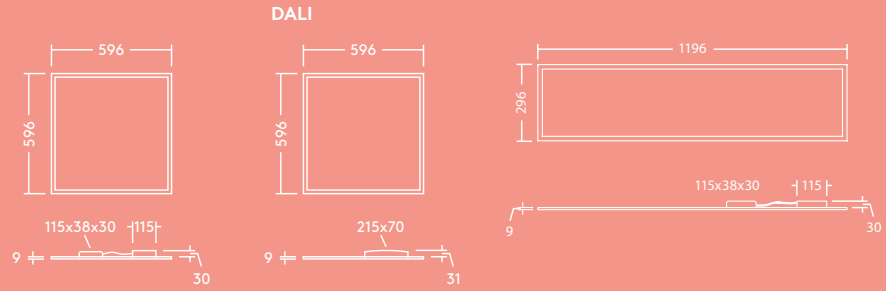

THORN
eco

3200, 3500,
3800, 4200 lm
et jusqu'à
106 lm/W

IP44
(par le
dessous):
protection
contre les
projections
d'eau

UGR<19:
Lumière
délicate et sans
éblouissement
pour les
bureaux

596 x 596 mm
1196 x 296 mm

Jusqu'à 60 %
d'économies
d'énergie par
rapport aux T8
4X18W

Durée de vie
50 000 heures

Idéal pour...

Bureaux et salles
de réunion

Établissements
scolaires

Informations LED

- 3200 lm (33 W), 3500 lm (33 W), 3800 lm (40 W), 4200 lm (40 W), efficacité jusqu'à 106 lm/W
- Température de couleur : 3000 K et 4000 K
- Durée de vie 50 000 heures (@L70, Ta 25°C)
- IRC80
- Tolérance de couleur (MacAdam initial): 4
- UGR<19