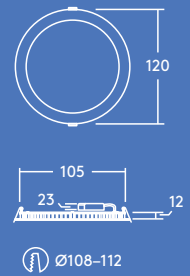

Couloirs et circulations

Accueils

Etablissements scolaires

Bureaux et salles de réunion

Informations LED

- 600 lm (8 W), 900 lm (12 W), 1500 lm (18 W) et 2000 lm (22 W) efficacité jusqu'à 91 lm/W
- Température de couleur : 4000 K et 3000 K
- Durée de vie 35 000 heures (@L70, Ta 25 °C)
- IRC 80
- Tolérance de couleur (MacAdam initial) : 4

Photométrie

Zoe 900lm

cd/klm ULOR: 0 % DLOR: 100 % LOR: 100 %

83lm/W  

Données commerciales

Désignation	Poids (kg)	Code SAP
ZOE LED DL 110 600 830	0.2	96666092
ZOE LED DL 110 600 840	0.2	96666088
ZOE LED DL 160 900 830	0.33	96666093
ZOE LED DL 160 900 840	0.33	96666089
ZOE LED DL 210 1500 830	0.48	96666094
ZOE LED DL 210 1500 840	0.48	96666090
ZOE LED DL 210 2000 830	0.48	96666095
ZOE LED DL 210 2000 840	0.48	96666091
Accessoires		
Kit Just Emergency PLUG&PLAY E3	0.36	96628839