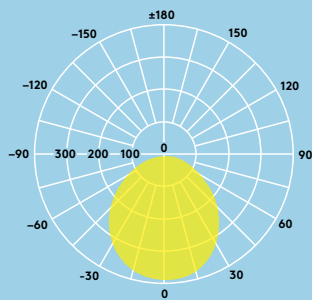

Zoé

Downlight LED extra-plat

Découvrez Zoé Avec ses trois tailles, Zoé conviendra pour de nombreuses applications

- Distribution lumineuse uniforme
- Epaisseur extra-plat de seulement 12 mm pour de nombreux types de plafond
- Choix de température de couleur de 3000 K ou 4000 K selon l'application
- Remplace les downlights conventionnels 1x18 W, 1x26 W et 2x18 W CFL et permet d'économiser jusqu'à 50 % d'énergie
- Nouveau connecteur rapide pour un câblage sans outil, et avec possibilité de repiquage
- IP44 et entretien facilité grâce à sa surface plate

Résistant aux projections d'eau

Jusqu'à 50 % d'économies d'énergie par rapport aux downlights fluos

Diamètres d'encastrement de 110, 160 et 210 mm

600, 900, 1500 et 2000 lm

Durée de vie 35 000 heures

Idéal pour...

Couloirs et circulations

Accueils

Etablissements scolaires

Bureaux et salles de réunion

Informations LED

- 600 lm (8 W), 900 lm (12 W), 1500 lm (18 W) et 2000 lm (22 W) efficacité jusqu'à 91 lm/W
- Température de couleur : 4000 K et 3000 K
- Durée de vie 35 000 heures (@L70, Ta 25 °C)
- IRC 80
- Tolérance de couleur (MacAdam initial) : 4

Photométrie

Zoe 900lm

cd/klm ULOR: 0 % DLOR: 100 % LOR: 100 %

83lm/W  

Données commerciales

Désignation	Poids (kg)	Code SAP
ZOE LED DL 110 600 830	0.2	96666092
ZOE LED DL 110 600 840	0.2	96666088
ZOE LED DL 160 900 830	0.33	96666093
ZOE LED DL 160 900 840	0.33	96666089
ZOE LED DL 210 1500 830	0.48	96666094
ZOE LED DL 210 1500 840	0.48	96666090
ZOE LED DL 210 2000 830	0.48	96666095
ZOE LED DL 210 2000 840	0.48	96666091
Accessoires		
Kit Just Emergency PLUG&PLAY E3	0.36	96628839