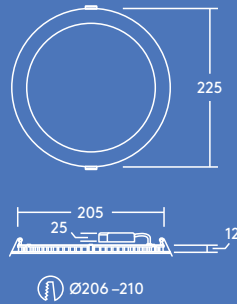

Zoé

Downlight LED extra-plat

Découvrez Zoé Avec ses trois tailles, Zoé conviendra pour de nombreuses applications

- Distribution lumineuse uniforme
- Epaisseur extra-plat de seulement 12 mm pour de nombreux types de plafond
- Choix de température de couleur de 3000 K ou 4000 K selon l'application
- Remplace les downlights conventionnels 1x18 W, 1x26 W et 2x18 W CFL et permet d'économiser jusqu'à 50 % d'énergie
- Nouveau connecteur rapide pour un câblage sans outil, et avec possibilité de repiquage
- IP44 et entretien facilité grâce à sa surface plate

Résistant aux projections d'eau

Jusqu'à 50 % d'économies d'énergie par rapport aux downlights fluos

Diamètres d'encastrement de 110, 160 et 210 mm

600, 900, 1500 et 2000 lm

Durée de vie 35 000 heures

Idéal pour...

Couloirs et circulations

Accueils

Etablissements scolaires

Bureaux et salles de réunion

Informations LED

- 600 lm (8 W), 900 lm (12 W), 1500 lm (18 W) et 2000 lm (22 W) efficacité jusqu'à 91 lm/W
- Température de couleur : 4000 K et 3000 K
- Durée de vie 35 000 heures (@L70, Ta 25 °C)
- IRC 80
- Tolérance de couleur (MacAdam initial) : 4

Photométrie

Zoe 900lm

cd/klm ULOR: 0 % DLOR: 100 % LOR: 100 %

83lm/W  

Données commerciales

Désignation	Poids (kg)	Code SAP
ZOE LED DL 110 600 830	0.2	96666092
ZOE LED DL 110 600 840	0.2	96666088
ZOE LED DL 160 900 830	0.33	96666093
ZOE LED DL 160 900 840	0.33	96666089
ZOE LED DL 210 1500 830	0.48	96666094
ZOE LED DL 210 1500 840	0.48	96666090
ZOE LED DL 210 2000 830	0.48	96666095
ZOE LED DL 210 2000 840	0.48	96666091
Accessoires		
Kit Just Emergency PLUG&PLAY E3	0.36	96628839