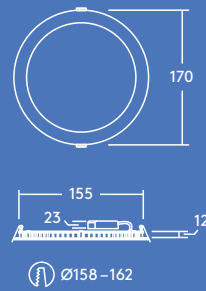

Zoé

Downlight LED extra-plat

Découvrez Zoé Avec ses trois tailles, Zoé conviendra pour de nombreuses applications

- Distribution lumineuse uniforme
- Epaisseur extra-plat de seulement 12 mm pour de nombreux types de plafond
- Choix de température de couleur de 3000 K ou 4000 K selon l'application
- Remplace les downlights conventionnels 1x18 W, 1x26 W et 2x18 W CFL et permet d'économiser jusqu'à 50 % d'énergie
- Nouveau connecteur rapide pour un câblage sans outil, et avec possibilité de repiquage
- IP44 et entretien facilité grâce à sa surface plate

Couloirs et circulations

Accueils

Etablissements scolaires

Bureaux et salles de réunion

Informations LED

- 600 lm (8 W), 900 lm (12 W), 1500 lm (18 W) et 2000 lm (22 W) efficacité jusqu'à 91 lm/W
- Température de couleur : 4000 K et 3000 K
- Durée de vie 35 000 heures (@L70, Ta 25 °C)
- IRC 80
- Tolérance de couleur (MacAdam initial) : 4

Photométrie

Zoe 900lm

cd/klm ULOR: 0 % DLOR: 100 % LOR: 100 %

83lm/W  

Données commerciales

Désignation	Poids (kg)	Code SAP
ZOE LED DL 110 600 830	0.2	96666092
ZOE LED DL 110 600 840	0.2	96666088
ZOE LED DL 160 900 830	0.33	96666093
ZOE LED DL 160 900 840	0.33	96666089
ZOE LED DL 210 1500 830	0.48	96666094
ZOE LED DL 210 1500 840	0.48	96666090
ZOE LED DL 210 2000 830	0.48	96666095
ZOE LED DL 210 2000 840	0.48	96666091
Accessoires		
Kit Just Emergency PLUG&PLAY E3	0.36	96628839