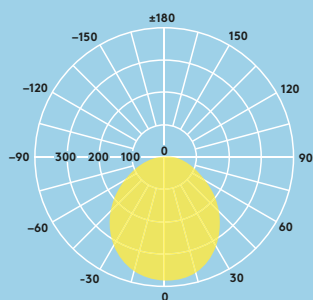

Ø210

Ø170

Ø130

Photométrie

Zoé Vario 1000lm

cd/klm ULOR: 0 % DLOR: 100 % LOR: 100 %

83lm/W

Données commerciales