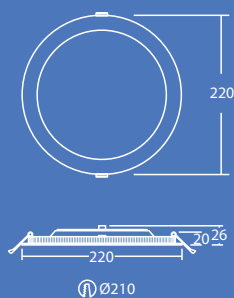

Zoé Vario

Downlight extra-plat

Découvrez Zoé Vario
Avec ses trois tailles,
Zoé Vario conviendra
pour de nombreuses
applications

- Distribution lumineuse uniforme
- Epaisseur extra-plat de seulement 26 mm pour de nombreux types de plafond
- Trois températures de couleur en un produit. Sélectionnez simplement 3000 K (blanc chaud), 3500 K ou 4000 K (blanc neutre) en fonction de l'application
- Remplace les downlights conventionnels 1x18 W, 1x26 W et 2x18 W CFL et permet d'économiser jusqu'à 50 % d'énergie
- Nouveau connecteur rapide pour un câblage sans outil, et avec possibilité de repiquage
- IP44 et entretien facilité grâce à sa surface plate

THORN
eco

Résistant aux
projections
d'eau

Jusqu'à 50 %
d'économies
d'énergie par
rapport aux
downlights
fluos

Diamètres
d'encastrement
de 130, 170 et
210 mm

700, 1000,
1600 et
2000 lm

Durée de vie
50 000 heures

Ø210

Ø170

Ø130

Photométrie

Zoé Vario 1000lm

cd/klm ULOR: 0 % DLOR: 100 % LOR: 100 %

83lm/W

Données commerciales