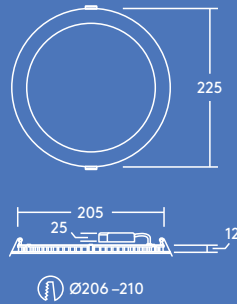

Zoé

Downlight LED extra-plat

Découvrez Zoé Avec ses trois tailles, Zoé conviendra pour de nombreuses applications

- Distribution lumineuse uniforme
- Epaisseur extra-plat de seulement 12 mm pour de nombreux types de plafond
- Choix de température de couleur de 3000 K ou 4000 K selon l'application
- Remplace les downlights conventionnels 1x18 W, 1x26 W et 2x18 W CFL et permet d'économiser jusqu'à 50 % d'énergie
- Nouveau connecteur rapide pour un câblage sans outil, et avec possibilité de repiquage
- IP44 et entretien facilité grâce à sa surface plate

Résistant aux projections d'eau

Jusqu'à 50 % d'économies d'énergie par rapport aux downlights fluos

Diamètres d'encastrement de 110, 160 et 210 mm

600, 900, 1500 et 2000 lm

Durée de vie 35 000 heures

Idéal pour...

Couloirs et circulations

Accueils

Etablissements scolaires

Bureaux et salles de réunion

Informations LED

- 600 lm (8 W), 900 lm (12 W), 1500 lm (18 W) et 2000 lm (22 W) efficacité jusqu'à 91 lm/W
- Température de couleur : 4000 K et 3000 K
- Durée de vie 35 000 heures (@L70, Ta 25 °C)
- IRC 80
- Tolérance de couleur (MacAdam initial) : 4

Photométrie

Zoe 900lm

cd/klm ULOR: 0 % DLOR: 100 % LOR: 100 %

83lm/W

Données commerciales

Désignation	Poids (kg)	Code SAP
ZOE LED DL 110 600 830	0.2	96666092
ZOE LED DL 110 600 840	0.2	96666088
ZOE LED DL 160 900 830	0.33	96666093
ZOE LED DL 160 900 840	0.33	96666089
ZOE LED DL 210 1500 830	0.48	96666094
ZOE LED DL 210 1500 840	0.48	96666090
ZOE LED DL 210 2000 830	0.48	96666095
ZOE LED DL 210 2000 840	0.48	96666091