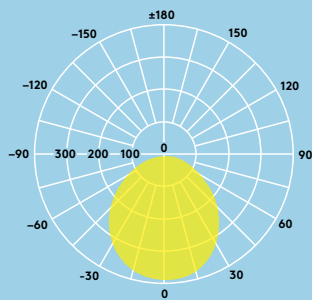

Zoé

Downlight LED extra-plat

Découvrez Zoé Avec ses trois tailles, Zoé conviendra pour de nombreuses applications

- Distribution lumineuse uniforme
- Epaisseur extra-plat de seulement 12 mm pour de nombreux types de plafond
- Choix de température de couleur de 3000 K ou 4000 K selon l'application
- Remplace les downlights conventionnels 1x18 W, 1x26 W et 2x18 W CFL et permet d'économiser jusqu'à 50 % d'énergie
- Nouveau connecteur rapide pour un câblage sans outil, et avec possibilité de repiquage
- IP44 et entretien facilité grâce à sa surface plate

Résistant aux projections d'eau

Jusqu'à 50 % d'économies d'énergie par rapport aux downlights fluos

Diamètres d'encastrement de 110, 160 et 210 mm

600, 900, 1500 et 2000 lm

Durée de vie 35 000 heures

Idéal pour...

Couloirs et circulations

Accueils

Etablissements scolaires

Bureaux et salles de réunion

Informations LED

- 600 lm (8 W), 900 lm (12 W), 1500 lm (18 W) et 2000 lm (22 W) efficacité jusqu'à 91 lm/W
- Température de couleur : 4000 K et 3000 K
- Durée de vie 35 000 heures (@L70, Ta 25 °C)
- IRC 80
- Tolérance de couleur (MacAdam initial) : 4

Photométrie

Zoe 900lm

cd/klm ULOR: 0 % DLOR: 100 % LOR: 100 %

83lm/W

Données commerciales

Désignation	Poids (kg)	Code SAP
ZOE LED DL 110 600 830	0.2	96666092
ZOE LED DL 110 600 840	0.2	96666088
ZOE LED DL 160 900 830	0.33	96666093
ZOE LED DL 160 900 840	0.33	96666089
ZOE LED DL 210 1500 830	0.48	96666094
ZOE LED DL 210 1500 840	0.48	96666090
ZOE LED DL 210 2000 830	0.48	96666095
ZOE LED DL 210 2000 840	0.48	96666091