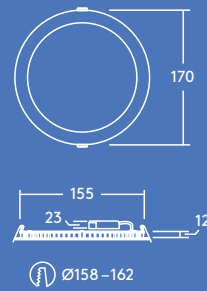

Zoé

Downlight LED extra-plat

Découvrez Zoé Avec ses trois tailles, Zoé conviendra pour de nombreuses applications

- Distribution lumineuse uniforme
- Epaisseur extra-plat de seulement 12 mm pour de nombreux types de plafond
- Choix de température de couleur de 3000 K ou 4000 K selon l'application
- Remplace les downlights conventionnels 1x18 W, 1x26 W et 2x18 W CFL et permet d'économiser jusqu'à 50 % d'énergie
- Nouveau connecteur rapide pour un câblage sans outil, et avec possibilité de repiquage
- IP44 et entretien facilité grâce à sa surface plate

Couloirs et circulations

Accueils

Etablissements scolaires

Bureaux et salles de réunion

Informations LED

- 600 lm (8 W), 900 lm (12 W), 1500 lm (18 W) et 2000 lm (22 W) efficacité jusqu'à 91 lm/W
- Température de couleur : 4000 K et 3000 K
- Durée de vie 35 000 heures (@L70, Ta 25 °C)
- IRC 80
- Tolérance de couleur (MacAdam initial) : 4

Photométrie

Zoe 900lm

cd/klm ULOR: 0 % DLOR: 100 % LOR: 100 %

83lm/W

Données commerciales

Désignation	Poids (kg)	Code SAP
ZOE LED DL 110 600 830	0.2	96666092
ZOE LED DL 110 600 840	0.2	96666088
ZOE LED DL 160 900 830	0.33	96666093
ZOE LED DL 160 900 840	0.33	96666089
ZOE LED DL 210 1500 830	0.48	96666094
ZOE LED DL 210 1500 840	0.48	96666090
ZOE LED DL 210 2000 830	0.48	96666095
ZOE LED DL 210 2000 840	0.48	96666091