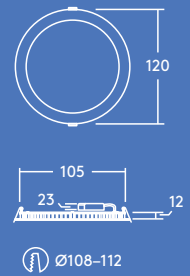

Couloirs et circulations

Accueils

Etablissements scolaires

Bureaux et salles de réunion

Informations LED

- 600 lm (8 W), 900 lm (12 W), 1500 lm (18 W) et 2000 lm (22 W) efficacité jusqu'à 91 lm/W
- Température de couleur : 4000 K et 3000 K
- Durée de vie 35 000 heures (@L70, Ta 25 °C)
- IRC 80
- Tolérance de couleur (MacAdam initial) : 4

Photométrie

Zoe 900lm

cd/klm ULOR: 0 % DLOR: 100 % LOR: 100 %

83lm/W

Données commerciales

Désignation	Poids (kg)	Code SAP
ZOE LED DL 110 600 830	0.2	96666092
ZOE LED DL 110 600 840	0.2	96666088
ZOE LED DL 160 900 830	0.33	96666093
ZOE LED DL 160 900 840	0.33	96666089
ZOE LED DL 210 1500 830	0.48	96666094
ZOE LED DL 210 1500 840	0.48	96666090
ZOE LED DL 210 2000 830	0.48	96666095
ZOE LED DL 210 2000 840	0.48	96666091