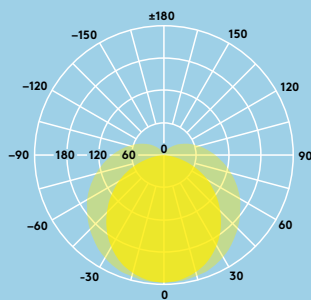

#### Informations LED

- 4000 K, 2500lm (24W), 4500lm (40W), 5000lm (48W), 6500lm (60W), 8500lm (80W), 106lm/W
- Durée de vie 50 000 heures (@L70, Ta 25 °C)
- Température de couleur 4 000 K
- IRC 80
- Tolérance de couleur MacAdam (initial) : 5

L

LED POPPY 600 2500 840	560
LED POPPY 1200 2500 840	1160
LED POPPY 1200 5000 840	1160
LED POPPY 1500 4500 840	1460
LED POPPY 1500 6500 840	1460
LED POPPY 1800 6500 840	1722
LED POPPY 1800 8500 840	1722

## Photométrie

### Poppy 6 500 lm

cd/klm ULOR: 15% DLOR: 85% LOR: 100%

106 lm/W