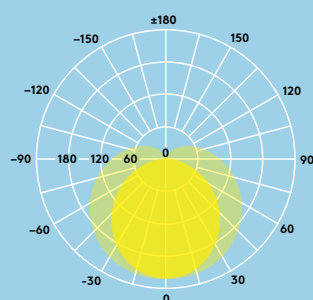

900 lm (11W),
1800 lm (22W),
et jusqu'à
82 lm/W

40%
d'économies
d'énergie par
rapport aux
tubes T5

600 mm et
1200 mm

Idéal pour...

Corniches

Etagères et
armoires

Résidentiel

Informations LED

- 900 lm (11W), 1800 lm (22W), efficacité jusqu'à 82 lm/W
- Température de couleur : 3000K et 4000K
- Durée de vie 50 000 heures (@L70, Ta 25°C)
- IRC80
- Tolérance de couleur (MacAdam initial) : 4

Photométrie

Mike 1200 mm 1800 lm

cd/klm ULOR: 23% DLOR: 77% LOR: 100%

82lm/W

Données commerciales

Désignation	Poids (kg)	Code SAP
MIKE LED 600 900 830	0.19	96644485
MIKE LED 600 900 840	0.19	96644486
MIKE LED 1200 1800 830	0.32	96644483
MIKE LED 1200 1800 840	0.32	96644484