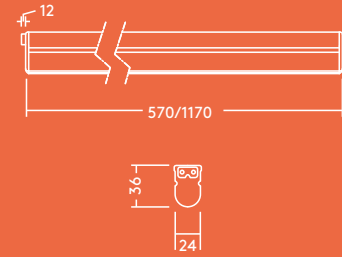

Photométrie

Mike 1200 mm 1800 lm

cd/klm ULOR: 23% DLOR: 77% LOR: 100%

82lm/W

Données commerciales

Désignation	Poids (kg)	Code SAP
MIKE LED 600 900 830	0.19	96644485
MIKE LED 600 900 840	0.19	96644486
MIKE LED 1200 1800 830	0.32	96644483
MIKE LED 1200 1800 840	0.32	96644484

Installation / Montage

Convient à un montage en surface. Elle peut être montée individuellement ou en continu (max. 16 réglettes en 600mm et 8 en 1200mm)

Matériaux / Finitions

Corps et diffuseur : polycarbonate extrudé bicolore

Caractéristiques

- Classe électrique II
- IP20
- IK02