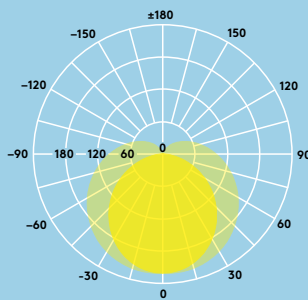

900 lm (11W),
1800 lm (22W),
et jusqu'à
82 lm/W

40%
d'économies
d'énergie par
rapport aux
tubes T5

600 mm et
1200 mm

Idéal pour...

Corniches

Etagères et
armoires

Résidentiel

Informations LED

- 900 lm (11W), 1800 lm (22W), efficacité jusqu'à 82 lm/W
- Température de couleur : 3000K et 4000K
- Durée de vie 50 000 heures (@L70, Ta 25°C)
- IRC80
- Tolérance de couleur (MacAdam initial) : 4

Photométrie

Mike 1200 mm 1800 lm

cd/klm ULOR: 23% DLOR: 77% LOR: 100%

82lm/W 

Données commerciales

Désignation	Poids (kg)	Code SAP
MIKE LED 600 900 830	0.19	96644485
MIKE LED 600 900 840	0.19	96644486
MIKE LED 1200 1800 830	0.32	96644483
MIKE LED 1200 1800 840	0.32	96644484