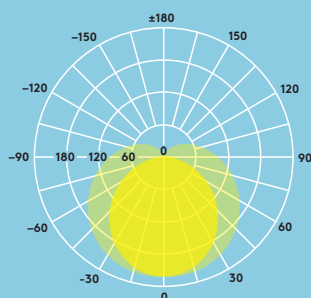

900 lm (11W),
1800 lm (22W),
et jusqu'à
82 lm/W

40%
d'économies
d'énergie par
rapport aux
tubes T5

600 mm et
1200 mm

Idéal pour...

Corniches

Etagères et
armoires

Résidentiel

Informations LED

- 900 lm (11W), 1800 lm (22W), efficacité jusqu'à 82 lm/W
- Température de couleur : 3000 K et 4000 K
- Durée de vie 50 000 heures (L70B50@25 °C)
- IRC80
- Tolérance de couleur (MacAdam initial) : 4

Photométrie

Mike 1200 mm 1800 lm

cd/klm ULOR: 23% DLOR: 77% LOR: 100%

82lm/W

Installation / Montage

Convient à un montage en surface. Elle peut être montée individuellement ou en continu (max. 16 réglottes en 600mm et 8 en 1200mm)