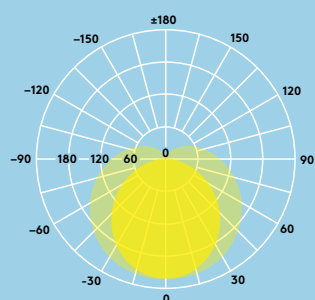

900 lm (11W),
1800 lm (22W),
et jusqu'à
82 lm/W

40%
d'économies
d'énergie par
rapport aux
tubes T5

600 mm et
1200 mm

Idéal pour...

Corniches

Etagères et
armoires

Résidentiel

Informations LED

- 900 lm (11W), 1800 lm (22W), efficacité jusqu'à 82 lm/W
- Température de couleur : 3000K et 4000K
- Durée de vie 50 000 heures (@L70, Ta 25°C)
- IRC80
- Tolérance de couleur (MacAdam initial) : 4

Photométrie

Mike 1200 mm 1800 lm

cd/klm ULOR: 23% DLOR: 77% LOR: 100%

82lm/W

Données commerciales

Désignation	Poids (kg)	Code SAP
MIKE LED 600 900 830	0.19	96644485
MIKE LED 600 900 840	0.19	96644486
MIKE LED 1200 1800 830	0.32	96644483
MIKE LED 1200 1800 840	0.32	96644484