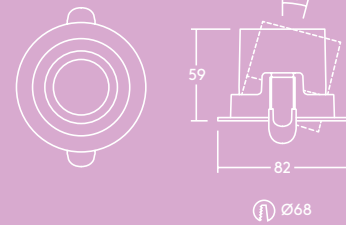

### Grâce à ses multiples facettes, Lily est la solution idéale pour tous les styles

- Spot encastré déco IP44 avec angle de diffusion de 24°, 38° ou 60°
- Personnalisable : choix de collerettes et de suspensions possibles
- Deux flux lumineux : 600 lm ou 850 lm
- Température de couleur en fonction de vos applications : 2700 K, 3000 K ou 4000 K
- Hauteur du produit de seulement 59 mm : convient à divers types de plafonds
- Gradation possible par découpage de phase
- Câblage rapide et sans outil à l'aide d'un bornier permettant le repiquage
- Convient à l'éclairage des salles de bains
- Peut être directement recouvert de matériaux isolants déroulés
- Idéal pour le remplacement des spots halogènes de 35 W et 50 W. Permet de réaliser jusqu'à 90 % d'économie d'énergie.
- Compatible avec le KIT Just Emergency Plug&Play E3 pour une alimentation de secours de 3 heures (vendu séparément)\*

600 et 850 lumens, 100 lm/W

Durée de vie de 50 000 heures

Gradable

IP44 ou IP65 (par le dessous)

68 mm de découpe

Blanc chaud 2700 K et 3000 K ou blanc neutre 4000 K

Idéal pour...

Résidentiel

## Photométrie

100lm/W

**Lily 600lm 38°**  
cd/klm ULOR: 0 %  
DLOR: 100 %  
LOR: 100 %