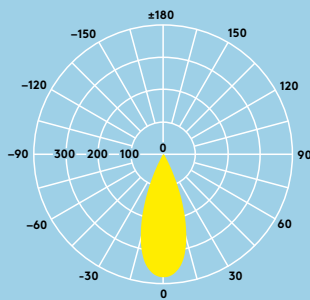

## Photométrie

100lm/W

**Lily 600lm 38°**  
cd/klm ULOR: 0 %  
DLOR: 100 %  
LOR: 100 %