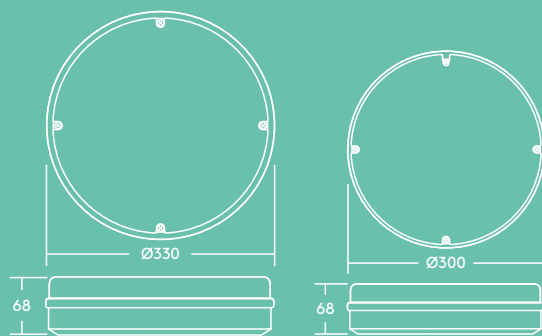

Lara

Hublot LED plat

Découvrez Lara Plus stylée avec ses accessoires, Lara se personnalise selon les lieux

- Flux lumineux de 1200 lm pour le remplacement des luminaires conventionnels 1x28 W
- Diffuseur opale pour un rendu homogène et un confort visuel accru
- Protection IP65 et résistance aux chocs jusqu'à IK08
- Esthétiques variées grâce aux accessoires : collerette, collerette incurvée, visière, visière ajourée et grille
- 4 couleurs : blanc (RAL 9003), noir (RAL 9011), argent (RAL 9007) et chrome
- Installation simple et rapide

1200 lm et
jusqu'à
90 lm/W

Protection
pour une
utilisation à
l'extérieur

Jusqu'à 70 %
d'économies
d'énergie par
rapport aux
lampes fluos

Diamètre :
300 et 330 mm

Durée de vie
50 000 heures

Version avec
détecteur de
présence

Idéal pour...

Couloirs et circulations

Bâtiments intérieurs et
extérieurs

Passages souterrains

Escaliers

Informations LED

- 1200 lm (13W), efficacité jusqu'à 90 lm/W
- LED blanc neutre 4000 K
- Durée de vie 50 000 heures (@L70, Ta 25°C)

Photométrie

Lara 1200lm

cd/klm ULOR: 50% DLOR: 50% LOR: 100%

Installation / Montage

- Au mur ou au plafond
- Installation aisée et rapide
- Connecteur rapide avec repiquage possible

Matériaux / Finitions

Corps : polycarbonate
Diffuseur : polycarbonate opale