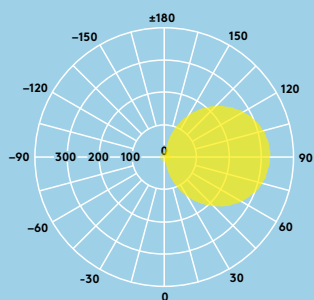

Installation / Montage

- Au mur ou au plafond
- Installation aisée et rapide
- Connecteur rapide avec repiquage possible

Matériaux / Finitions

Corps : polycarbonate
Diffuseur : polycarbonate opale

Caractéristiques

- Classe électrique II
- IP65
- IK08
- Driver certifié ENEC
- Température ambiante : -10/+40°C

Données commerciales

Désignation	Poids (kg)	WH	BLK	SIL
LARA LED 300 1000 840 BEZEL TRIM	1.3	96628900		
LARA LED 330 2000 840 BEZEL TRIM	1.3	96630393		
LARA LED 300 1200 840	1.07	96666105	96666106	
LARA LED 300 1200 840 MWS	1.07	96666113	96666114	
LARA LED 330 2000 840	1.2	96629752		
LARA LED 330 2000 840 MWS	1.2	96629754		
LARA LED 330 1900 830	1.3	96629753		

Accessoires : à commander séparément

LARA BEZEL TRIM L 300	0.2	96666122	96666124	96630073
LARA BEZEL TRIM XL 330	0.3	96630071		96630072
LARA EYELID TRIM L 300	0.3		96666126	
LARA EYELID GRILLE TRIM L 300	0.3		96666128	
LARA GRILLE TRIM L 300	0.3		96666130	
LARA Vis antivandales	0.019			96628612

	Poids (kg)	WH	BLK	CHR
★ LARA BEZEL TRIM CURVED L 300	0.2	96631592		96631593
★ LARA BEZEL TRIM CURVED XL 330	0.3	96631594		96631595

BEZEL TRIM : Avec colerette simple

MWS : Détecteur de présence

BLK : noir; WH : blanc; SIL : gris; CHR : chrome

★ Nouveau

Détecteur de présence et de luminosité

Optez pour LARA avec détecteur à micro-ondes et il s'allumera lorsqu'une présence est détectée. Réglez la sensibilité (de 10% à 100%) et la temporisation à votre guise (de 5s à 30mn).

Activez le capteur de lumière du jour pour des éclairagements entre 2 et 50lux.