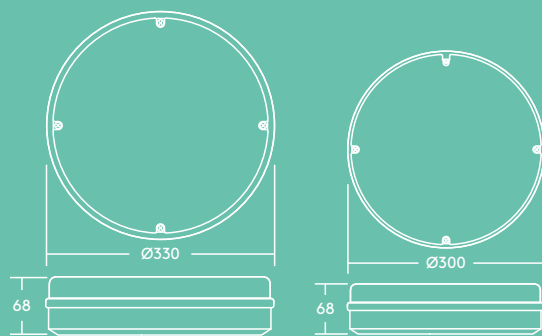

Lara

Hublot LED plat

Découvrez Lara Plus stylée avec ses accessoires, Lara se personnalise selon les lieux

- Flux lumineux de 1200 lm pour le remplacement des luminaires conventionnels 1x28 W
- Diffuseur opale pour un rendu homogène et un confort visuel accru
- Protection IP65 et résistance aux chocs jusqu'à IK08
- Esthétiques variées grâce aux accessoires : collerette, collerette incurvée, visière, visière ajourée et grille
- 4 couleurs : blanc (RAL 9003), noir (RAL 9011), argent (RAL 9007) et chrome
- Installation simple et rapide

1200 lm et
jusqu'à
90 lm/W

Protection
pour une
utilisation à
l'extérieur

Jusqu'à 70%
d'économies
d'énergie par
rapport aux
lampes fluos

Diamètre :
300 et 330 mm

Durée de vie
50 000 heures

Version avec
détecteur de
présence

Idéal pour...

Couloirs et circulations

Bâtiments intérieurs et
extérieurs

Passages souterrains

Escaliers

Informations LED

- 1200 lm (13W), efficacité jusqu'à 90 lm/W
- LED blanc neutre 4000 K
- Durée de vie 50 000 heures (@L70, Ta 25°C)