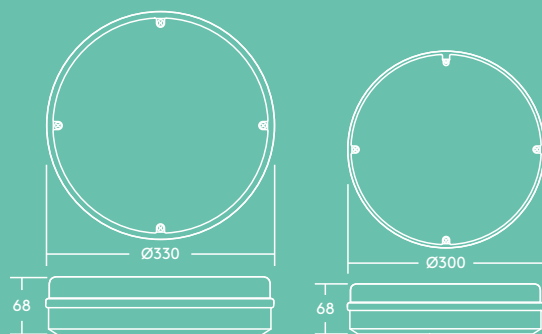

#### Informations LED

- 1200 lm (13W), efficacité jusqu'à 90 lm/W
- LED blanc neutre 4000 K
- Durée de vie 50 000 heures (L70B50@25°C)

Colerette BLK

Colerette WH

Colerette SIL

Visière

Visière ajourée

Grille