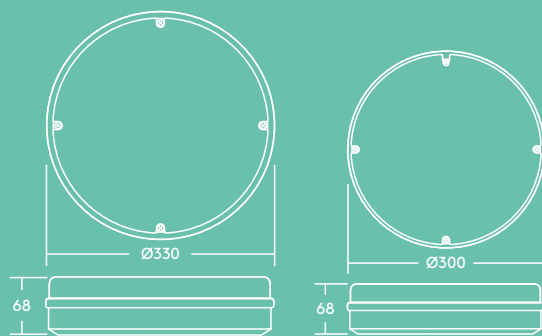

Lara

Hublot LED plat

Découvrez Lara Plus stylée avec ses accessoires, Lara se personnalise selon les lieux

- Flux lumineux de 1200 lm pour le remplacement des luminaires conventionnels 1 x 28 W
- Diffuseur opale pour un rendu homogène et un confort visuel accru
- Protection IP65 et résistance aux chocs jusqu'à IK08
- Esthétiques variées grâce aux accessoires : collerette, collerette incurvée, visière, visière ajourée et grille
- 4 couleurs : blanc (RAL 9003), noir (RAL 9011), argent (RAL 9007) et chrome
- Installation simple et rapide

1200 lm et
jusqu'à
90 lm/W

Protection
pour une
utilisation à
l'extérieur

Jusqu'à 70 %
d'économies
d'énergie par
rapport aux
lampes fluos

Diamètre :
300 mm

Durée de vie
50 000 heures

Version avec
détecteur de
présence

Idéal pour...

Couloirs et circulations

Bâtiments intérieurs et
extérieurs

Passages souterrains

Escaliers

Informations LED

- 1200 lm (13W), efficacité jusqu'à 90 lm/W
- LED blanc neutre 4000 K
- Durée de vie 50 000 heures (@L70, Ta 25°C)

Photométrie

Lara 1200lm

cd/klm ULOR: 50% DLOR: 50% LOR: 100%

90lm/W

Données commerciales

| Désignation | Poids (kg) | WH | BLK | SIL |
|----------------------------------|------------|----------|----------|-----|
| LARA LED 300 1000 840 BEZEL TRIM | 1.3 | 96628900 | | |
| LARA LED 330 2000 840 BEZEL TRIM | 1.3 | 96630393 | | |
| LARA LED 300 1200 840 | 1.07 | 96666105 | 96666106 | |
| LARA LED 300 1200 840 MWS | 1.07 | 96666113 | 96666114 | |
| LARA LED 330 2000 840 | 1.2 | 96629752 | | |
| LARA LED 330 2000 840 MWS | 1.2 | 96629754 | | |
| LARA LED 330 1900 830 | 1.3 | 96629753 | | |