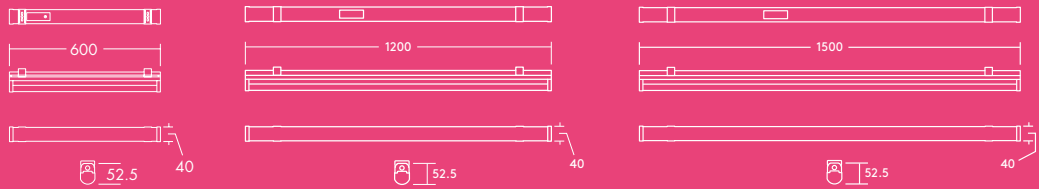

Emma

Réglette LED

Découvrez Emma
Raffinée et élégante,
le style d'Emma vous
séduira au premier
abord

- Nouveau connecteur rapide pour une installation simple, sans outils grâce via une trappe d'entrée à l'arrière du luminaire
- Remplace les réglettes fluorescentes en terme de performances et de dimensions
- Eclairage homogène
- Efficacité élevée jusqu'à 120 lm/W, excédant les exigences des certifications d'économies d'énergie
- Design élégant avec un profilé en aluminium brossé
- Installation aisée grâce aux étriers coulissants sur toute la longueur

THORN
eco

2000 lm,
4000 lm,
6000 lm,
et jusqu'à
120 lm/W

Durée de vie
50 000 heures

Jusqu'à 50 %
d'économies
d'énergie
par rapport
aux réglettes
fluorescentes

600 mm,
1200 mm et
1500 mm

Résistance aux
chocs

3000 K blanc
chaud ou
4000 K blanc
neutre

Idéal pour...

Zones de détente

Couloirs et
circulations

Résidentiel

Informations LED

- 2000 lm (25 W), 4000 lm (35 W) et 6000 lm (50 W), efficacité jusqu'à 120 lm/W
- Température de couleur : 3000 K et 4000 K
- Durée de vie 50 000 heures (@L70, Ta 25 °C)
- IRC 80
- Tolérance de couleur (MacAdam initial) : 5

Photométrie

Emma 4000lm

cd/klm ULOR: 11% DLOR: 89% LOR: 100%

114lm/W 

Installation / Montage

- En saillie, à l'aide d'étriers de fixation (inclus)
- En suspension avec kit en option

Matériaux / Finitions

Corps : aluminium
 Diffuseur : PC, opale
 Embouts : PC, blanc (RAL 9016)
 Etriers de fixation :
 acier inoxydable