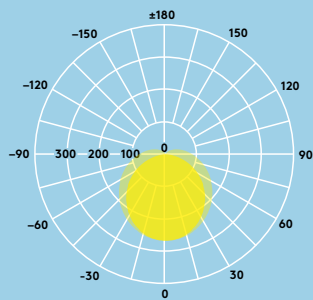

THORN
eco

2000 lm,
4000 lm,
6000 lm,
et jusqu'à
120 lm/W

Durée de vie
50 000 heures

Jusqu'à 50 %
d'économies
d'énergie
par rapport
aux réglettes
fluorescentes

600 mm,
1200 mm et
1500 mm

Résistance aux
chocs

3000 K blanc
chaud ou
4000 K blanc
neutre

Idéal pour...

Zones de détente

Couloirs et
circulations

Résidentiel

Informations LED

- 2000 lm (25 W), 4000 lm (35 W) et 6000 lm (50 W), efficacité jusqu'à 120 lm/W
- Température de couleur : 3000 K et 4000 K
- Durée de vie 50 000 heures (@L70, Ta 25 °C)
- IRC 80
- Tolérance de couleur (MacAdam initial) : 5

Photométrie

Emma 4000lm

cd/klm ULOR: 11% DLOR: 89% LOR: 100%

114lm/W 

Installation / Montage

- En saillie, à l'aide d'étriers de fixation (inclus)
- En suspension avec kit en option

Matériaux / Finitions

Corps : aluminium
 Diffuseur : PC, opale
 Embouts : PC, blanc (RAL 9016)
 Etriers de fixation :
 acier inoxydable