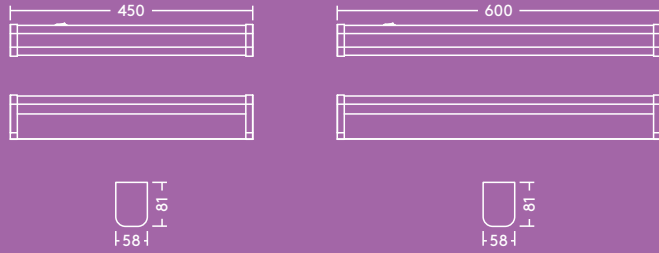

Elsa

Applique LED
salles de bains

Découvrez Elsa
Résistante aux
projections d'eau,
pratique et séduisante,
Elsa prend soin de vous

- Design élégant et intemporel
- Le diffuseur opale assure un confort visuel et un éclairage homogène
- Interrupteur intégré
- Câblage sans outil pour une installation rapide
- 2 longueurs : 450 mm (800lm) et 600 mm (1200lm)
- Version avec détection de présence

Informations LED

- 800lm (8W) et 1200lm (12W); Efficacité jusqu'à 100lm/W
- Température de couleur : 3000K et 4000K
- Durée de vie 50 000 heures (@L70, Ta 25°C)
- IRC ≥ 80

Photométrie

Elsa 800lm

cd/klm ULOR: 0 % DLOR: 78 % LOR: 22 %

100lm/W

Données commerciales

Désignation	Poids (kg)	Code SAP
ELSA LED 450 800 840 WH	0.6	96630376
ELSA LED 450 800 830 WH	0.6	96630377
ELSA LED 450 800 840 MWS WH	0.6	96630378
ELSA LED 450 800 830 MWS WH	0.6	96630379
ELSA LED 600 1200 840 WH	0.8	96630327
ELSA LED 600 1200 830 WH	0.8	96630328
ELSA LED 600 1200 840 MWS WH	0.8	96630329
ELSA LED 600 1200 830 MWS WH	0.8	96630330