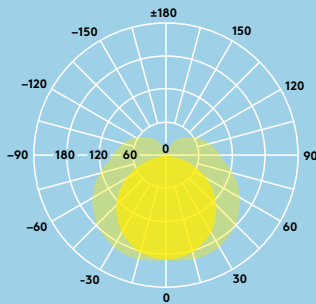

Informations LED

- 800lm (8W) et 1200lm (12W); Efficacité jusqu'à 100lm/W
- Température de couleur : 3000K et 4000K
- Durée de vie 50 000 heures (@L70, Ta 25°C)
- IRC ≥ 80

Photométrie

Elsa 800lm

cd/klm ULOR: 0 % DLOR: 78 % LOR: 22 %

100lm/W

Données commerciales

Désignation	Poids (kg)	Code SAP
ELSA LED 450 800 840 WH	0.6	96630376
ELSA LED 450 800 830 WH	0.6	96630377
ELSA LED 450 800 840 MWS WH	0.6	96630378
ELSA LED 450 800 830 MWS WH	0.6	96630379
ELSA LED 600 1200 840 WH	0.8	96630327
ELSA LED 600 1200 830 WH	0.8	96630328
ELSA LED 600 1200 840 MWS WH	0.8	96630329
ELSA LED 600 1200 830 MWS WH	0.8	96630330