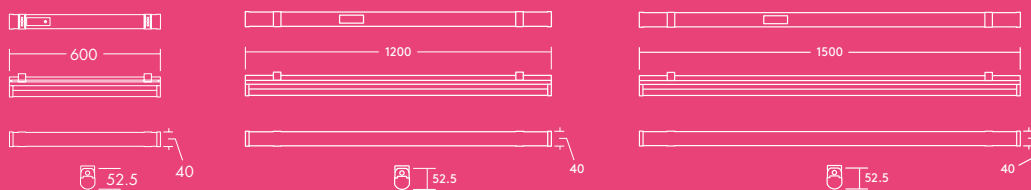

Emma

Réglette LED

Découvrez Emma
Raffinée et élégante,
le style d'Emma vous
séduira au premier
abord

- Nouveau connecteur rapide pour une installation simple, sans outils grâce via une trappe d'entrée à l'arrière du luminaire
- Remplace les réglettes fluorescentes en terme de performances et de dimensions
- Eclairage homogène
- Efficacité élevée jusqu'à 120 Llm/W, excédant les exigences des certifications d'économies d'énergie
- Design élégant avec un profilé en aluminium brossé
- Installation aisée grâce aux étriers coulissants sur toute la longueur

2000 lm,
4000 lm,
6000 lm,
et jusqu'à
120 lm/W

Durée de vie
50 000 heures

Jusqu'à 50 %
d'économies
d'énergie
par rapport
aux réglettes
fluorescentes

600 mm,
1200 mm et
1500 mm

Résistance aux
chocs

3000K blanc
chaud ou
4000K blanc
neutre

Idéal pour...

Zones de détente

Couloirs et
circulations

Résidentiel

Informations LED

- 2000 lm (25 W), 4000 lm (35 W) et 6000 lm (50 W), efficacité jusqu'à 120 Llm/W
- Température de couleur : 3000K et 4000K
- Durée de vie 50 000 heures (@L70, Ta 25 °C)
- IRC 80
- Tolérance de couleur (MacAdam initial) : 5

Photométrie

Emma 4000lm

cd/klm ULOR: 11% DLOR: 89% LOR: 100%

114lm/W 

Installation / Montage

- En saillie, à l'aide d'étriers de fixation (inclus)
- En suspension avec kit en option

Matériaux / Finitions

Corps : aluminium
 Diffuseur : PC, opale
 Embouts : PC, blanc (RAL9016)
 Etriers de fixation :
 acier inoxydable