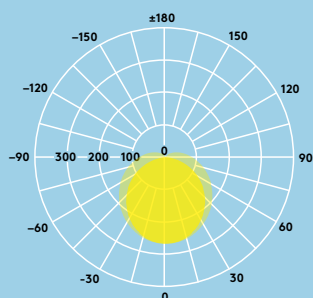

2000 lm,
4000 lm,
6000 lm,
et jusqu'à
120 lm/W

Durée de vie
50 000 heures

Jusqu'à 50 %
d'économies
d'énergie
par rapport
aux réglettes
fluorescentes

600 mm,
1200 mm et
1500 mm

Résistance aux
chocs

3000K blanc
chaud ou
4000K blanc
neutre

Idéal pour...

Zones de détente

Couloirs et
circulations

Résidentiel

Informations LED

- 2000 lm (25 W), 4000 lm (35 W) et 6000 lm (50 W), efficacité jusqu'à 120 Llm/W
- Température de couleur : 3000K et 4000K
- Durée de vie 50 000 heures (@L70, Ta 25 °C)
- IRC 80
- Tolérance de couleur (MacAdam initial) : 5

Photométrie

Emma 4000lm

cd/klm ULOR: 11% DLOR: 89% LOR: 100%

114lm/W 

Installation / Montage

- En saillie, à l'aide d'étriers de fixation (inclus)
- En suspension avec kit en option

Matériaux / Finitions

Corps : aluminium
 Diffuseur : PC, opale
 Embouts : PC, blanc (RAL9016)
 Etriers de fixation :
 acier inoxydable