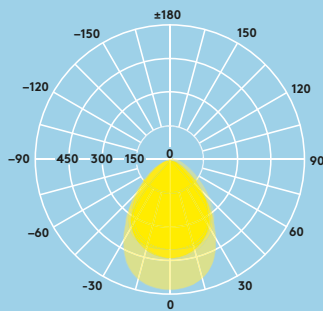

Photométrie

Anna 3750lm

cd/klm ULOR: 0% DLOR: 100% LOR: 100%

110lm/W

Données commerciales

Désignation	Poids	Code SAP
ANNA LED Q596 3750 840	2.58	96630066
ANNA LED Q596 3400 830	2.58	96630069
ANNA LED 1200x300 4400 840	2.68	96631380
ANNA LED 1200x300 4000 830	2.68	96631381
DALI		
ANNA LED Q596 3750 840 HFIX	2.71	96631113
ANNA LED Q596 3400 830 HFIX	2.71	96631116
ANNA LED Q596 3750 840 HFIX E3	3.12	96631115
Accessoires		
ANNA Q596 Kit d'encastrement	2.0	96630224
ANNA Q596 Kit plafonnier	2.0	96630226
ANNA Kit suspension	0.13	96630223
ANNA 1200 x 300 Kit plafonnier	2.10	96631384
ANNA 1200 x 300 Kit suspension	0.2	96631383
Kit Just Emergency PLUG&PLAY E3	0.36	96628839

830-3000K, 840-4000K

Installation/Montage

- Montage en assise dans faux-plafonds modulaire à fers apparents
- Convient au montage en suspension, en saillie et en encastré

Matériaux/Finitions

Cadre : aluminium, blanc (RAL 9003)
Diffuseur : PET, opale, TpB
Optique à répartition de lumière
Dos : acier