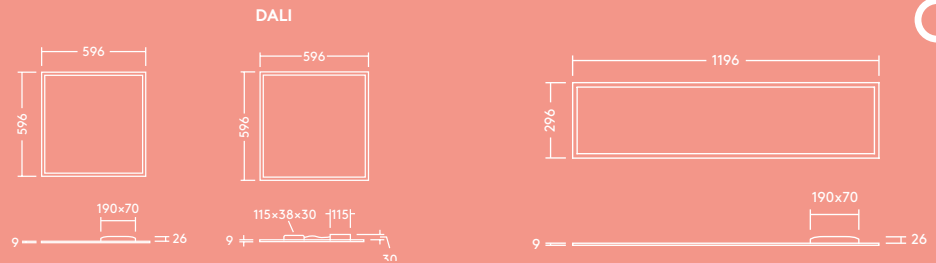

3750 lm,
110 lm/W

IP44
(par le
dessous):
protection
contre les
projections
d'eau

UGR<19:
Lumière
délicate et sans
éblouissement
pour les
bureaux

596 x 596 mm
1196 x 296 mm

Jusqu'à 60 %
d'économies
d'énergie par
rapport aux
T8 4 x 18 W ou
T8 2 x 36 W

Durée de vie
50 000 heures

Idéal pour...

Bureaux et salles
de réunion

Établissements
scolaires

Informations LED

- 596 x 596: 3400 lm @ 3000 K (34 W), 3750 lm @ 4000 K (34 W), efficacité jusqu'à 110 lm/W
- 1196 x 296: 4000 lm @ 3000 K (40 W), 4400 lm @ 4000 K (40 W), efficacité jusqu'à 110 lm/W
- Durée de vie 50 000 heures (@L80, Ta 25 °C)
- IRC 80
- Tolérance de couleur (MacAdam initial): 4
- UGR<19