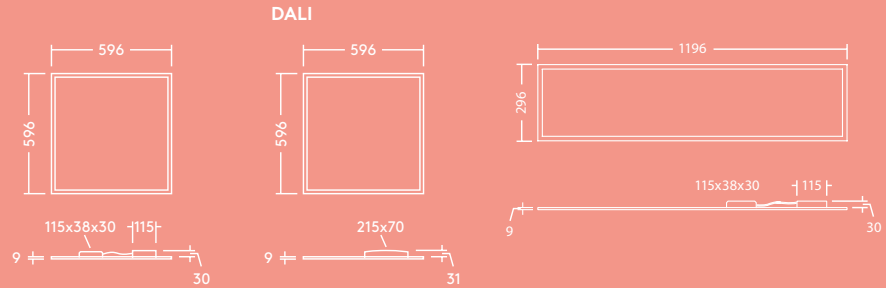

THORN
eco

3200, 3500,
3800, 4200 lm
et jusqu'à
106 lm/W

IP44
(par le
dessous):
protection
contre les
projections
d'eau

UGR<19:
Lumière
délicate et sans
éblouissement
pour les
bureaux

596 x 596 mm
1196 x 296 mm

Jusqu'à 60 %
d'économies
d'énergie par
rapport aux
T8 4 x 18 W ou
T8 2 x 36 W

Durée de vie
50 000 heures

Idéal pour...

Bureaux et salles
de réunion

Établissements
scolaires

Informations LED

- 3200 lm (33 W), 3500 lm (33 W), 3800 lm (40 W), 4200 lm (40 W), efficacité jusqu'à 106 lm/W
- Durée de vie 50 000 heures (@L70, Ta 25 °C)
- IRC 80
- Tolérance de couleur (MacAdam initial): 4
- UGR<19