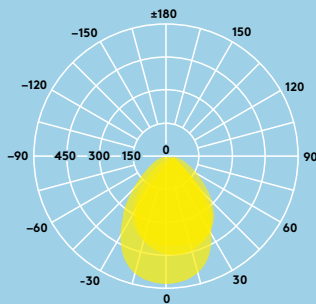

Photométrie

Anna 3500lm

cd/klm ULOR: 0 % DLOR: 100 % LOR: 100 %

106lm/W

Installation/Montage

- Montage en assise dans faux-plafonds modulaire à fers apparents
- Convient au montage en suspension, en saillie et en encastré

Matériaux/Finitions

Cadre : aluminium, blanc (RAL 9003)
Diffuseur : PET, opale
Optique à répartition de lumière
Dos : acier

Caractéristiques

- Classe électrique II
- IP44 (par le dessous)
  IP20 (par le dessus)
- IK02
- Driver certifié ENEC

Données commerciales

Désignation	Poids	Code SAP
ANNA LED Q596 3500 840	2.58	96630066
ANNA LED Q596 3200 830	2.58	96630069
★ ANNA LED 1200x300 4200 840	2.68	96631380
★ ANNA LED 1200x300 3800 830	2.68	96631381
DALI		
★ ANNA LED Q596 3500 840 HFIX	2.71	96631113
★ ANNA LED Q596 3200 830 HFIX	2.71	96631116
★ ANNA LED Q596 3500 840 HFIX E3	3.12	96631115
Accessoires		
ANNA Q596 Kit d'encastrement	2.0	96630224
ANNA Q596 Kit plafonnier	2.0	96630226
ANNA Kit suspension	0.13	96630223
★ ANNA 1200 × 300 Kit plafonnier	2.10	96631384
★ ANNA 1200 × 300 Kit suspension	0.2	96631383
★ ThornEco Connector	0.085	96631101

830-3000K, 840-4000K

★ Nouveau

Cinq ans de garantie