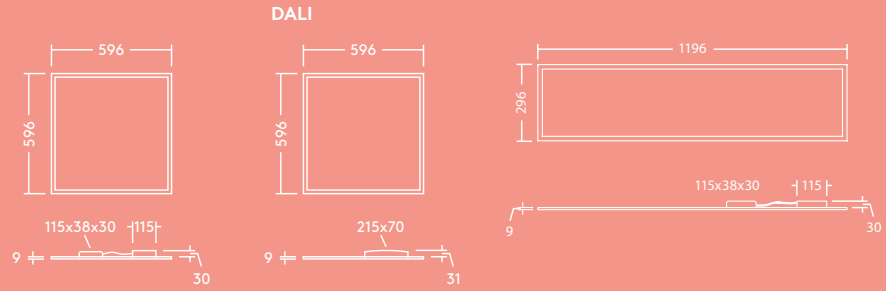

THORN
eco

3200, 3500,
3800, 4200 lm
et jusqu'à
106 lm/W

IP44
(par le
dessous):
protection
contre les
projections
d'eau

UGR<19:
Lumière
délicate et sans
éblouissement
pour les
bureaux

596 x 596 mm
1196 x 296 mm

Jusqu'à 60%
d'économies
d'énergie par
rapport aux T8
4X18W

Durée de vie
50 000 heures

Idéal pour...

Bureaux et salles
de réunion

Établissements
scolaires

Informations LED

- 3200 lm (33 W), 3500 lm (33 W), 3800 lm (40 W), 4200 lm (40 W), efficacité jusqu'à 106 lm/W
- Durée de vie 50 000 heures (@L70, Ta 25°C)
- IRC 80
- Tolérance de couleur (MacAdam initial): 4
- UGR<19