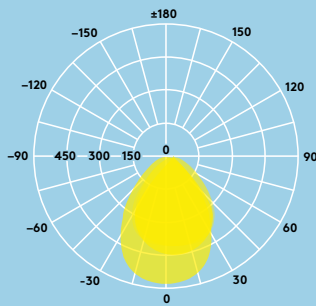

Photométrie

Anna 3500lm

cd/klm ULOR: 0% DLOR: 100% LOR: 100%

106lm/W

Installation/Montage

- Montage en assise dans faux-plafonds modulaire à fers apparents
- Convient au montage en suspension, en saillie et en encastré

Matériaux/Finitions

Cadre : aluminium, blanc (RAL 9003)
Diffuseur : PET, opale
Optique à répartition de lumière
Dos : acier

Caractéristiques

- Classe électrique II
- IP44 (par le dessous)
  IP20 (par le dessus)
- IK02
- Driver certifié ENEC

Données commerciales

Désignation	Poids	Code SAP
ANNA LED Q596 3500 840	2.58	96630066
ANNA LED Q596 3200 830	2.58	96630069
★ ANNA LED 1200x300 4200 840	2.68	96631380
★ ANNA LED 1200x300 3800 830	2.68	96631381
DALI		
★ ANNA LED Q596 3500 840 HFIX	2.71	96631113
★ ANNA LED Q596 3200 830 HFIX	2.71	96631116
★ ANNA LED Q596 3500 840 HFIX E3	3.12	96631115
Accessoires		
ANNA Q596 Kit d'encastrement	2.0	96630224
ANNA Q596 Kit plafonnier	2.0	96630226
ANNA Kit suspension	0.13	96630223
★ ANNA 1200x300 Kit plafonnier	2.10	96631384
★ ANNA 1200x300 Kit suspension	0.2	96631383
★ ThornEco Connector	0.085	96631101

830-3000K, 840-4000K

★ Nouveau