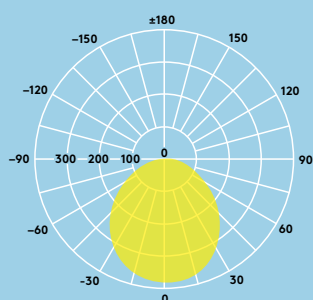

Distribución lumínica

Zoe 900lm

cd/klm ULOR: 0 % DLOR: 100 % LOR: 100 %

83lm/W

Guía de pedidos

Descripción	Peso (kg)	Código SAP
ZOE LED DL 110 600 840	0.2	96666088
ZOE LED DL 160 900 840	0.33	96666089
ZOE LED DL 210 1500 840	0.48	96666090
ZOE LED DL 210 2000 840	0.48	96666091
ZOE LED DL 110 600 830	0.2	96666092
ZOE LED DL 160 900 830	0.33	96666093
ZOE LED DL 210 1500 830	0.48	96666094
ZOE LED DL 210 2000 830	0.48	96666095
Accesorios		
Kit Just Emergency PLUG&PLAY E3	0.36	96628839

Instalación/montaje

- Instalación empotrada en una gran variedad de techos distintos
- Fácil instalación gracias a una caja de conexión externa que permite cableado con bucles de entrada y salida

Material/acabado

Cuerpo: Aluminio con acabado en blanco
Difusor: PS

Especificación

- Clase II eléctrica
- IP44 (desde abajo), IP20 (desde arriba)
- IK02
- Controlador con certificación ENEC