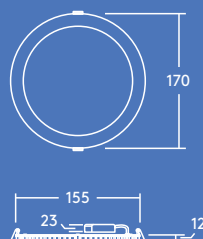

Disponible en versiones de lúmenes de 600, 900, 1500 y 2000 lúmenes

Diámetros de 110, 160 y 210 mm

Ahorre hasta un 50 % de energía en comparación con los downlights fluorescentes compactos

IP44: resistente a salpicaduras (desde abajo)

#### Información sobre lámparas

- Potencia: 4 W
- 600 lm (8 W), 900 lm (12 W), 1500 lm (18 W) and 2000 lm (22 W) hasta 91 lm/W
- Temperaturas de color: 4000 K y 3000 K
- Vida útil de 35 000 horas (@L70, TA 25 °C)
- IRC80
- MacAdam (inicial): paso 4

Ø206 - 210

Ø158 - 162

Ø108 - 112