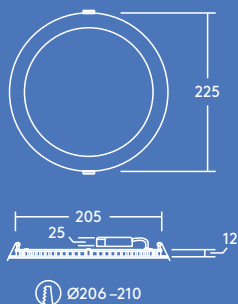

Disponible en versiones de lúmenes de 600, 900, 1500 y 2000 lúmenes

Diámetros de 110, 160 y 210 mm

Ahorre hasta un 50 % de energía en comparación con los downlights fluorescentes compactos

IP44: resistente a salpicaduras (desde abajo)

#### Información sobre lámparas

- Potencia: 4 W
- 600 lm (8 W), 900 lm (12 W), 1500 lm (18 W) and 2000 lm (22 W) hasta 91 lm/W
- Temperaturas de color: 4000 K y 3000 K
- Vida útil de 35 000 horas (@L70, TA 25 °C)
- IRC80
- MacAdam (inicial): paso 4

Ø206 - 210

Ø158 - 162

Ø108 - 112