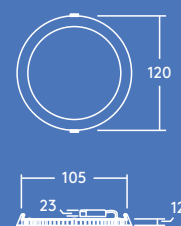

#### Información sobre lámparas

- Potencia: 4 W
- 600 lm (8 W), 900 lm (12 W), 1500 lm (18 W) and 2000 lm (22 W) hasta 91 lm/W
- Temperaturas de color: 4000 K y 3000 K
- Vida útil de 35 000 horas (@L70, TA 25 °C)
- IRC80
- MacAdam (inicial): paso 4

Ø206 - 210

Ø158 - 162

Ø108 - 112