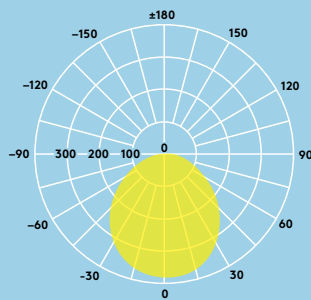

Distribución lumínica

Zoe 900lm

cd/klm ULOR: 0% DLOR: 100% LOR: 100%

83lm/W

Guía de pedidos

Descripción	Peso (kg)	Código SAP
ZOE LED DL 110 600 840	0.2	96666088
ZOE LED DL 160 900 840	0.33	96666089
ZOE LED DL 210 1500 840	0.48	96666090
ZOE LED DL 210 2000 840	0.48	96666091
ZOE LED DL 110 600 830	0.2	96666092
ZOE LED DL 160 900 830	0.33	96666093
ZOE LED DL 210 1500 830	0.48	96666094
ZOE LED DL 210 2000 830	0.48	96666095
Accesorios		
Kit Just Emergency PLUG&PLAY E3	0.36	96628839

Instalación/montaje

- Instalación empotrada en una gran variedad de techos distintos
- Fácil instalación gracias a una caja de conexión externa que permite cableado con bucles de entrada y salida

Material/acabado

Cuerpo: Aluminio con acabado en blanco
Difusor: PS

Especificación

- Clase II eléctrica
- IP44 (desde abajo), IP20 (desde arriba)
- IK02
- Controlador con certificación ENEC