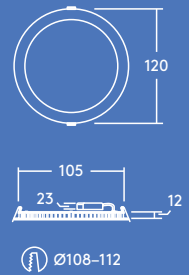

#### Información sobre lámparas

- Potencia: 4 W
- 600lm (8W), 900lm (12W), 1500lm (18W) and 2000lm (22W) hasta 91lm/W
- Temperaturas de color: 4000K y 3000K
- Vida útil de 35 000 horas (@L70, TA 25 °C)
- IRC80
- McAdam (inicial): paso 4

Ø206 - 210

Ø158 - 162

Ø108 - 112