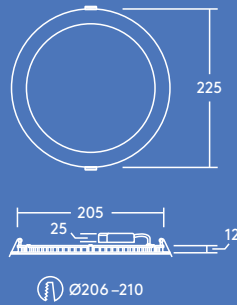

Ø206 - 210

Distribución lumínica

Zoe 900lm

cd/klm ULOR: 0% DLOR: 100% LOR: 100%

83lm/W

Guía de pedidos

Descripción	Peso (kg)	Código SAP
ZOE LED DL 110 600 840	0.2	96666088
ZOE LED DL 160 900 840	0.33	96666089
ZOE LED DL 210 1500 840	0.48	96666090
ZOE LED DL 210 2000 840	0.48	96666091
ZOE LED DL 110 600 830	0.2	96666092
ZOE LED DL 160 900 830	0.33	96666093
ZOE LED DL 210 1500 830	0.48	96666094
ZOE LED DL 210 2000 830	0.48	96666095
Accesorios		
Kit Just Emergency PLUG&PLAY E3	0.36	96628839

Instalación/montaje

- Instalación empotrada en una gran variedad de techos distintos
- Fácil instalación gracias a una caja de conexión externa que permite cableado con bucles de entrada y salida

Material/acabado

Cuerpo: Aluminio con acabado en blanco
Difusor: PS

Especificación

- Clase II eléctrica
- IP44 (desde abajo), IP20 (desde arriba)
- IK02
- Controlador con certificación ENEC

Cinco años de garantía