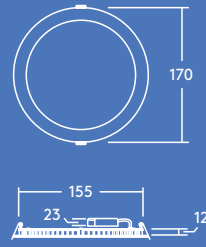

Disponible en versiones de lúmenes de 600, 900, 1500 y 2000 lúmenes

Diámetros de 110, 160 y 210 mm

Ahorre hasta un 50 % de energía en comparación con los downlights fluorescentes compactos

IP44: resistente a salpicaduras (desde abajo)

Ø206 - 210

Ø158 - 162

Ø108 - 112