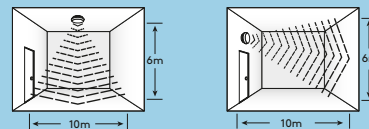

Rango del sensor

al 100 % de sensibilidad

Especificación

- Clase II eléctrica
- IP66
- IK08

Capacidad de control

📶 Sensibilidad	10 %, 50 %, 75 %, 100 %
🕒 Tiempo	5 s, 90 s, 5 min, 15 min
✳️ lux	2 lux, 10 lux, 50 lux, desactivar