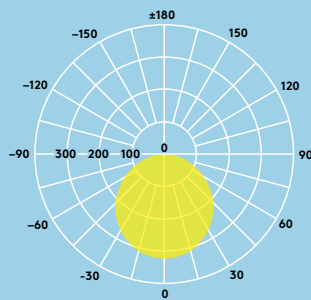

THORN
eco

900, 1200 y
67 lúmenes,
hasta
120 lm/W

Ahorre hasta
un 50 % de
energía en
comparación
con las
luminarias CFL

30 000 horas
de vida útil

300 mm
de diámetro

Resistencia a
los impactos
de grado IK08

Sellado de
grado IP66 para
proteger las
aplicaciones
exteriores

Ideal para...

Pasillos

Zonas de entrada
pública

Escaleras

Pasos
subterráneos

Aseos y baños

Información sobre lámparas

- 1200 lm (18 W), 67 lm/W and 900 lm (18 W), 53 lm/W
- LED blanco neutro 4000 K
- Vida útil de 30 000 horas (@L70, TA 25 °C)
- IRC 80
- Ángulo del haz: 120°

Distribución lumínica

Tom 1200lm

cd/klm ULOR: 3 % DLOR: 97 % LOR: 100 %

Guía de pedidos

Descripción	Peso (kg)	Código SAP
TOM LED 300 1200 840 WH	0.6	96666080
TOM LED 300 1200 840 BLK	0.6	96666081
TOM LED 300 1200 840 MWS WH	0.6	96666082
TOM LED 300 1200 840 MWS BLK	0.6	96666083
TOM LED EYE 300 900 840 WH	0.6	96666084
TOM LED EYE 300 900 840 BLK	0.6	96666085
TOM LED EYE 300 900 840 MWS WH	0.6	96666086
TOM LED EYE 300 900 840 MWS BLK	0.6	96666087