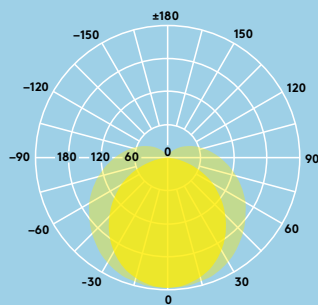

### Información sobre la fuente de luz

- 2500 lm (24 W), 4500 lm (40 W), 5000 lm (48 W), 6500 lm (60 W), 8500 lm (80 W), 106 lm/W
- Vida útil de 50 000 horas (L70, Ta 25 °C)
- Temperatura de color de 4000 K
- CRI 80
- MacAdam (inicial): 5 pasos

L

LED POPPY 600 2500 840	560
LED POPPY 1200 2500 840	1160
LED POPPY 1200 5000 840	1160
LED POPPY 1500 4500 840	1460
LED POPPY 1500 6500 840	1460
LED POPPY 1800 6500 840	1722
LED POPPY 1800 8500 840	1722

## Distribución de la iluminación

### Poppy 6500lm

cd/klm ULOR: 15% DLOR: 85% LOR: 100%

106lm/W 