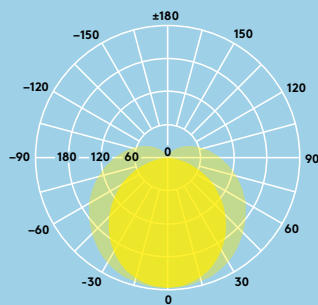

### Información sobre la fuente de luz

- 4000 K, 2500 lm (24W), 4500 lm (40W), 5000 lm (48W), 6500 lm (60W), 8500 lm (80W), 106 lm/W
- Vida útil de 50 000 horas (L70, Ta 25 °C)
- Temperatura de color de 4000 K
- CRI 80
- McAdams (inicial): 5 pasos

L

LED POPPY 600 2500 840	560
LED POPPY 1200 2500 840	1160
LED POPPY 1200 5000 840	1160
LED POPPY 1500 4500 840	1460
LED POPPY 1500 6500 840	1460
LED POPPY 1800 6500 840	1722
LED POPPY 1800 8500 840	1722

## Distribución de la iluminación

### Poppy 6500lm

cd/klm ULOR: 15% DLOR: 85% LOR: 100%

106lm/W 